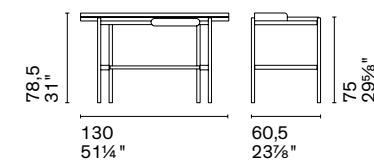

Madame

CS4135-A

CS4135

Madame Scrivania / Desk CS4135-AP15-P175 / P67W
 Atollo Pouf / Ottoman CS5104 P175 / S0F
 Connect Tappeto / Rug CS7255

Madame Scrivania / Desk CS4135-AP15-P175 / P67W

CS4135

CS4135-A

Nota Per le combinazioni disponibili consultare il listino prezzi. / **Note** Please check all available combinations in the price list.