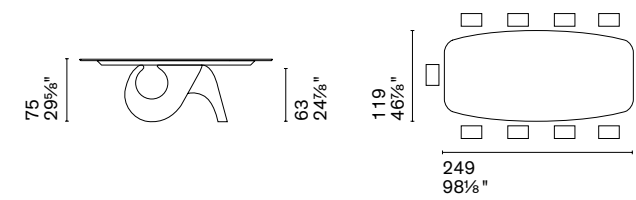

Seashell Tavolo /Table CS4141-FB P6E / GM3
Seashell Tavolo /Table CS4141-FB P4E / P9C

CS4141-FB 250
CS4141-FB 250 MTO