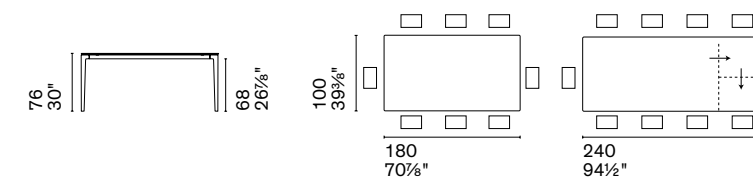

CS4152-R 160

CS4152-R 180

Nota Per le combinazioni disponibili consultare il listino prezzi. / **Note** Please check all available combinations in the price list.

Il design di Breeze è inconfondibile. Merito del basamento in lamiera sagomata, dove due elementi dalle forme organiche si incrociano come in un'opera d'arte o in un'illusione ottica, evocando il simbolo dell'infinito. Tavolo fisso con piano in vetro ricotto o ceramica, Breeze è una presenza sofisticata nella sala da pranzo contemporanea.