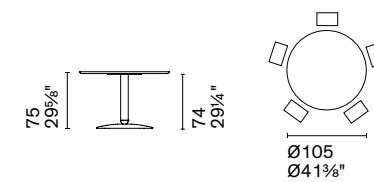

CS4121-FD 105