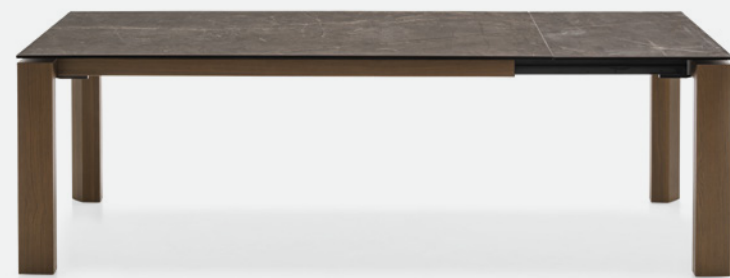

Omnia

CS4058

Omnia

Tavolo / Table

CS4058-R P12 / P14C

Nota Per le combinazioni disponibili consultare il listino prezzi. / **Note** Please check all available combinations in the price list.

Evoluzione di un modello iconico di Calligaris, Orbital si contraddistingue per il dinamismo e lo stile contemporaneo. La sua peculiarità è il meccanismo brevettato di allunga, attraverso il quale si amplia la superficie ellittica del piano con uno spettacolare movimento rotatorio. Alle diverse finiture del piano si abbina una base personalizzabile con cover intercambiabili.