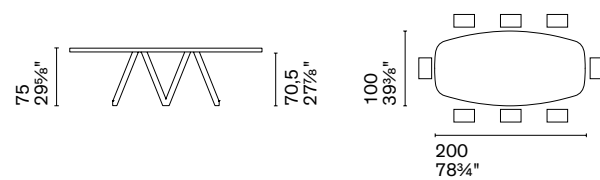

CS4092-FS 200