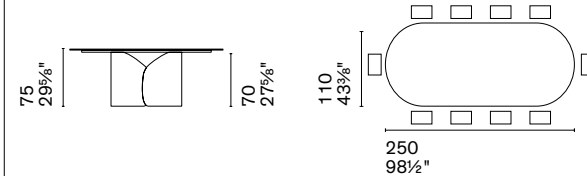

CS4153-FE 250
CS4153-FE 250 MTO