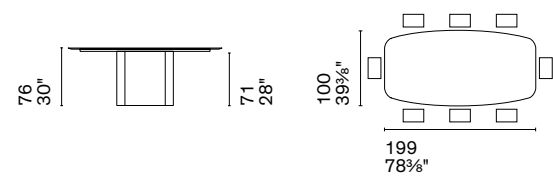

CS4150-FB 200
CS4150-FB 200 MTO