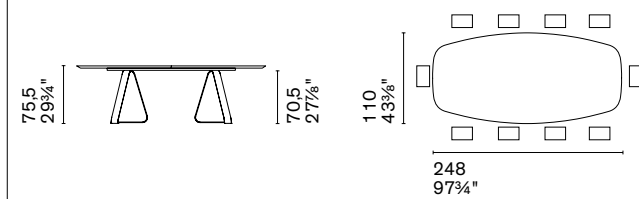

CS4128-FS 250