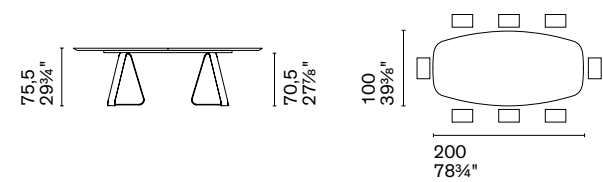

CS4128-FS 200