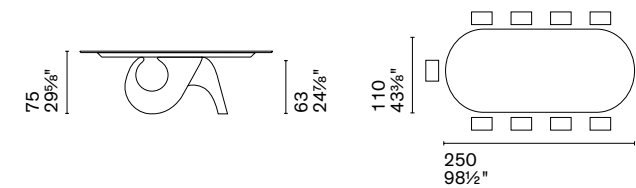

CS4141-FE 250
CS4141-FE 250 MTO