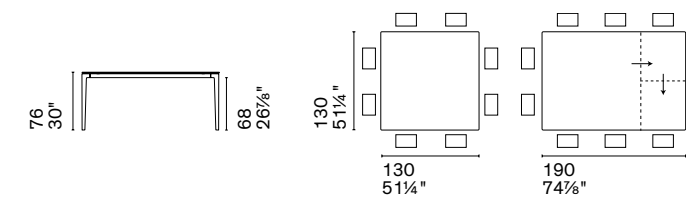

Boma

Tavolo /Table

CS4152-R P46M / P32C

CS4152-Q 130