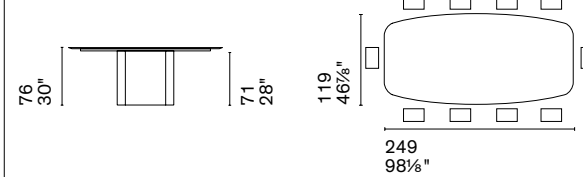

CS4150-FB 250
CS4150-FB 250 MTO