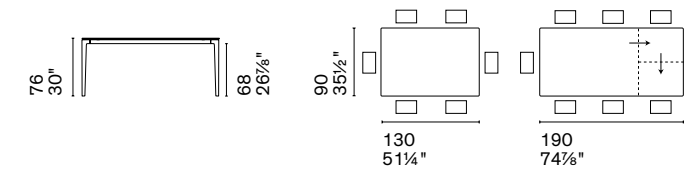

CS4152-R 130