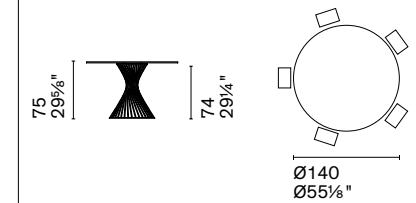

Tavolo / Table
Sedia / Chair
Tappeto / Rug

CS4108-FD P15 / GTG
CS1845 P15 / P266
CS7266

Vortex Tavolo / Table CS4108-FD P15 / GTG

CS4108-FD 120
CS4108-FD 120 MTO

CS4108-FD 140
CS4108-FD 140 MTO

Nota Per le combinazioni disponibili consultare il listino prezzi. / **Note** Please check all available combinations in the price list.