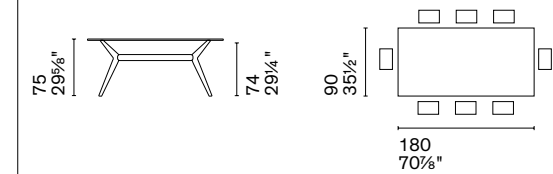

CS4105-FR 180

Nota Per le combinazioni disponibili consultare il listino prezzi. / **Note** Please check all available combinations in the price list.