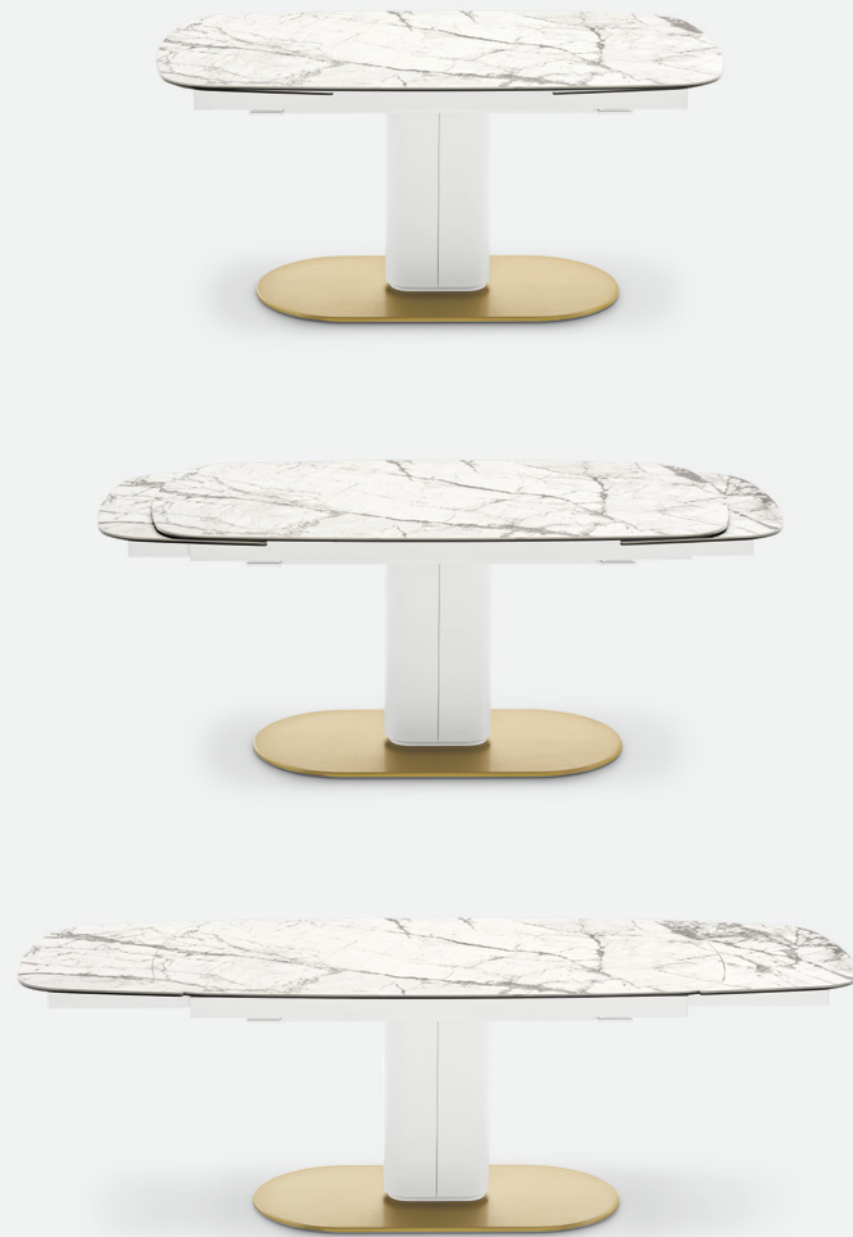

Cameo

CS4124

CS4124

Cameo
Holly
Secret
Chinese

Tavolo / Table
Sedia / Chair
Credenza / Sideboard
Tappeto / Rug

CS4124-S P29L / P18C
CS2037 P29L / S0Y
CS6053-3 V P29L / P29L / GM0
CS7209

Cameo Tavolo / Table CS4124-S P94 / P33L / P9C