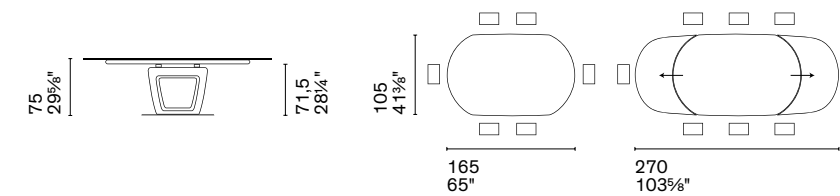

CS4145-S 165
CS4145-SA 165

CS4145-C
Cover opzionale per basamento tavoli
/Optional cover for table bases:
CS4145-FS
CS4145-S 165

Nota Per le combinazioni disponibili consultare il listino prezzi. /**Note** Please check all available combinations in the price list.