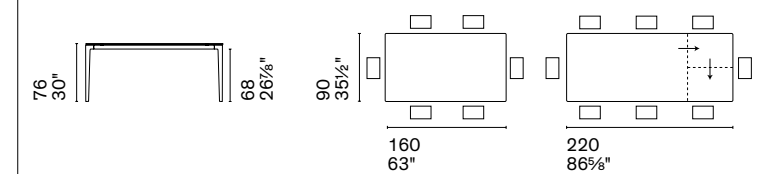

CS4152-R 160

CS4152-R 180

Nota Per le combinazioni disponibili consultare il listino prezzi. / **Note** Please check all available combinations in the price list.

Il design di Breeze è inconfondibile. Merito del basamento in lamiera sagomata, dove due elementi dalle forme organiche si incrociano come in un'opera d'arte o in un'illusione ottica, evocando il simbolo dell'infinito. Tavolo fisso con piano in vetro ricotto o ceramica, Breeze è una presenza sofisticata nella sala da pranzo contemporanea.