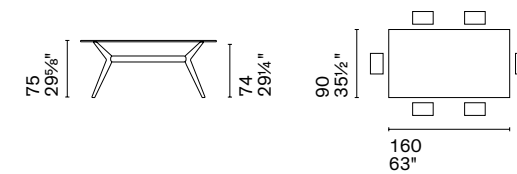

CS4105-FR 160