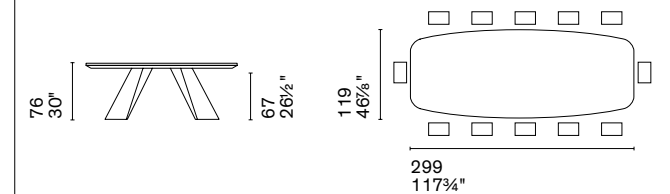

Apian

Tavolo /Table

CS4132-S P94-P29L / P9C

Dati tecnici /Technical specifications

CS4132-RI 200
CS4132-RI 200 MTO

CS4132-S 200
CS4132-S 200 MTO

CS4132-FR 250 MTO

CS4132-FB 250
CS4132-FB 250 MTO

CS4132-FE 250
CS4132-FE 250 MTO

CS4132-FB 300
CS4132-FB 300 MTO

Nota Per le combinazioni disponibili consultare il listino prezzi. /**Note** Please check all available combinations in the price list.

Linee geometriche ma accoglienti per Atlante, tavolo rotondo a base fissa dotato di una pratica allunga a libro, che permette di aggiungere agilmente due posti in più. Il basamento in metallo e il top in ceramica opaca donano contemporaneità e dinamicità a un design dal gusto molto classico.