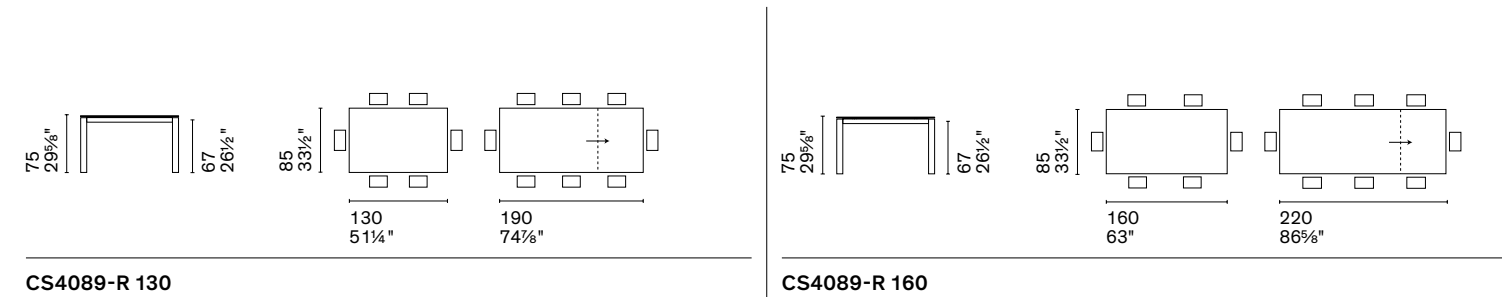

Duca

CS4089

Duca Tavolo / Table CS4089-R P16 / P321

CS4089-R 130

CS4089-R 160

Nota Per le combinazioni disponibili consultare il listino prezzi. / **Note** Please check all available combinations in the price list.