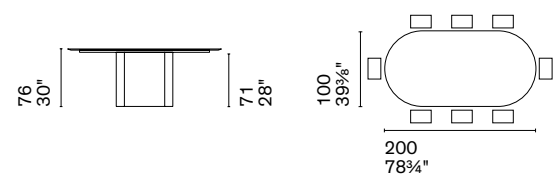

CS4150-FE 200
CS4150-FE 200 MTO