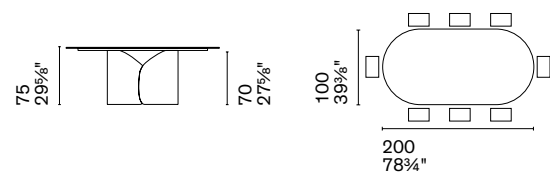

CS4153-FE 200
CS4153-FE 200 MTO