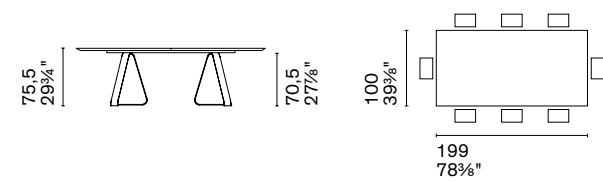

CS4128-FR 200 MTO