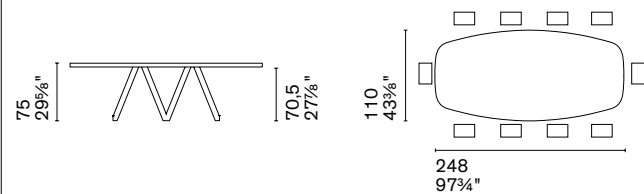

CS4092-FS 250