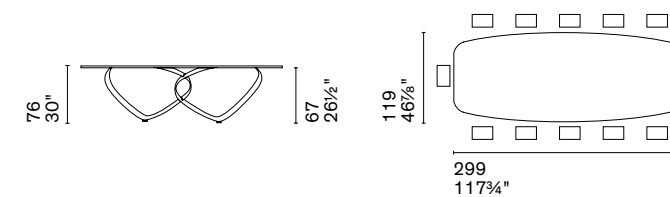

CS4143-FB 300
CS4143-FB 300 MTO