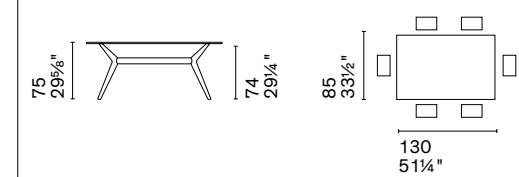

CS4105-FR 130