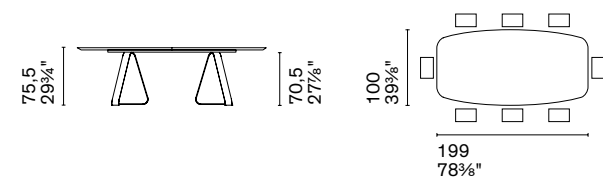

CS4128-FB 200
CS4128-FB 200 MTO