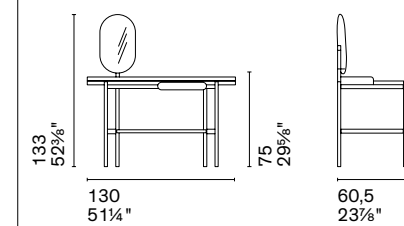

Madame

CS4135-A

CS4135

Madame Scrivania / Desk CS4135-AP15-P175 / P67W
 Atollo Pouf / Ottoman CS5104 P175 / S0F
 Connect Tappeto / Rug CS7255

Madame Scrivania / Desk CS4135-AP15-P175 / P67W

CS4135

CS4135-A

Nota Per le combinazioni disponibili consultare il listino prezzi. / **Note** Please check all available combinations in the price list.