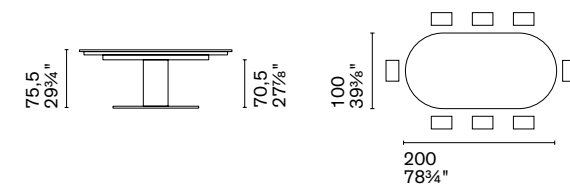

Dati tecnici / Technical specifications

CS4124-FE 200
CS4124-FE 200 MTO