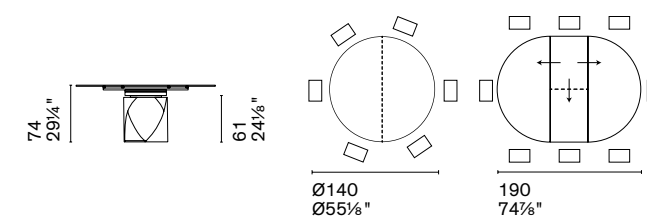

Cyclone
Anime
Roche

Tavolo / Table
Sedia / Chair
Tappeto / Rug

CS4155-D P46M / P32C
CS2210 P46M / T2H
CS7258

CS4155-D 140

Nota Per le combinazioni disponibili consultare il listino prezzi. / **Note** Please check all available combinations in the price list.