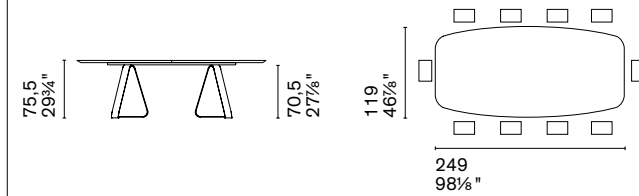

CS4128-FB 250
CS4128-FB 250 MTO