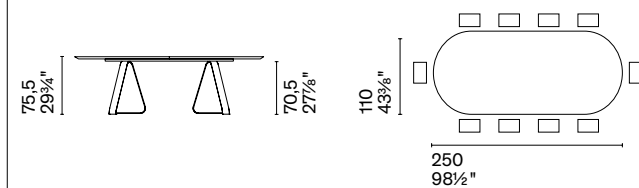

CS4128-FE 250
CS4128-FE 250 MTO

Nota Per le combinazioni disponibili consultare il listino prezzi. /Note Please check all available combinations in the price list.