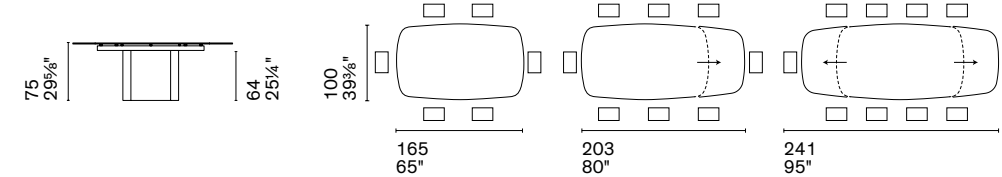

CS4150-S 165
CS4150-S 165 MTO