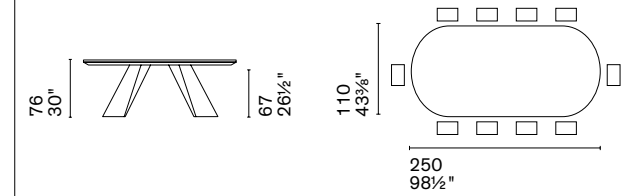

Apian

Tavolo /Table

CS4132-S P94-P29L / P9C

Dati tecnici /Technical specifications

CS4132-RI 200
CS4132-RI 200 MTO

CS4132-S 200
CS4132-S 200 MTO

CS4132-FR 250 MTO

CS4132-FB 250
CS4132-FB 250 MTO