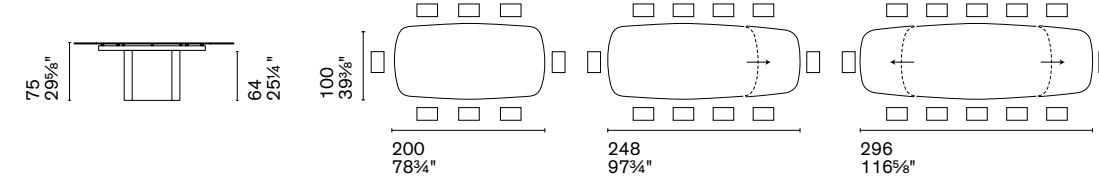

CS4150-S 200
CS4150-S 200 MTO

Nota Per le combinazioni disponibili consultare il listino prezzi. /Note Please check all available combinations in the price list.