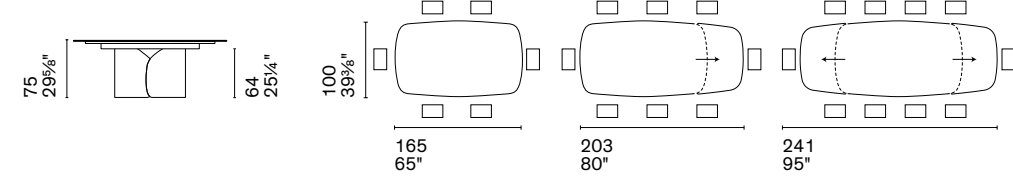

CS4153-S 165
CS4153-S 165 MTO