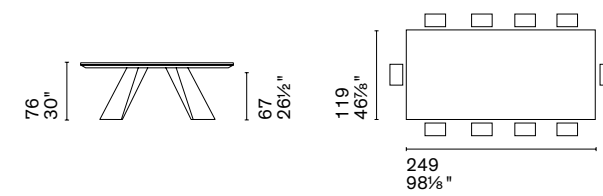

Apian

Tavolo /Table

CS4132-S P94-P29L / P9C

Dati tecnici /Technical specifications

CS4132-RI 200
CS4132-RI 200 MTO

CS4132-S 200
CS4132-S 200 MTO

CS4132-FR 250 MTO

CS4132-FB 250
CS4132-FB 250 MTO