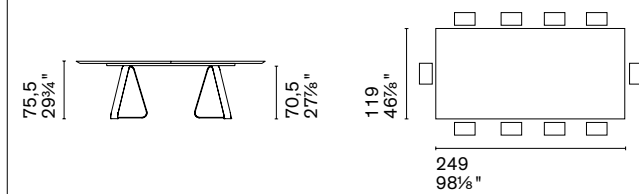

CS4128-FR 250 MTO