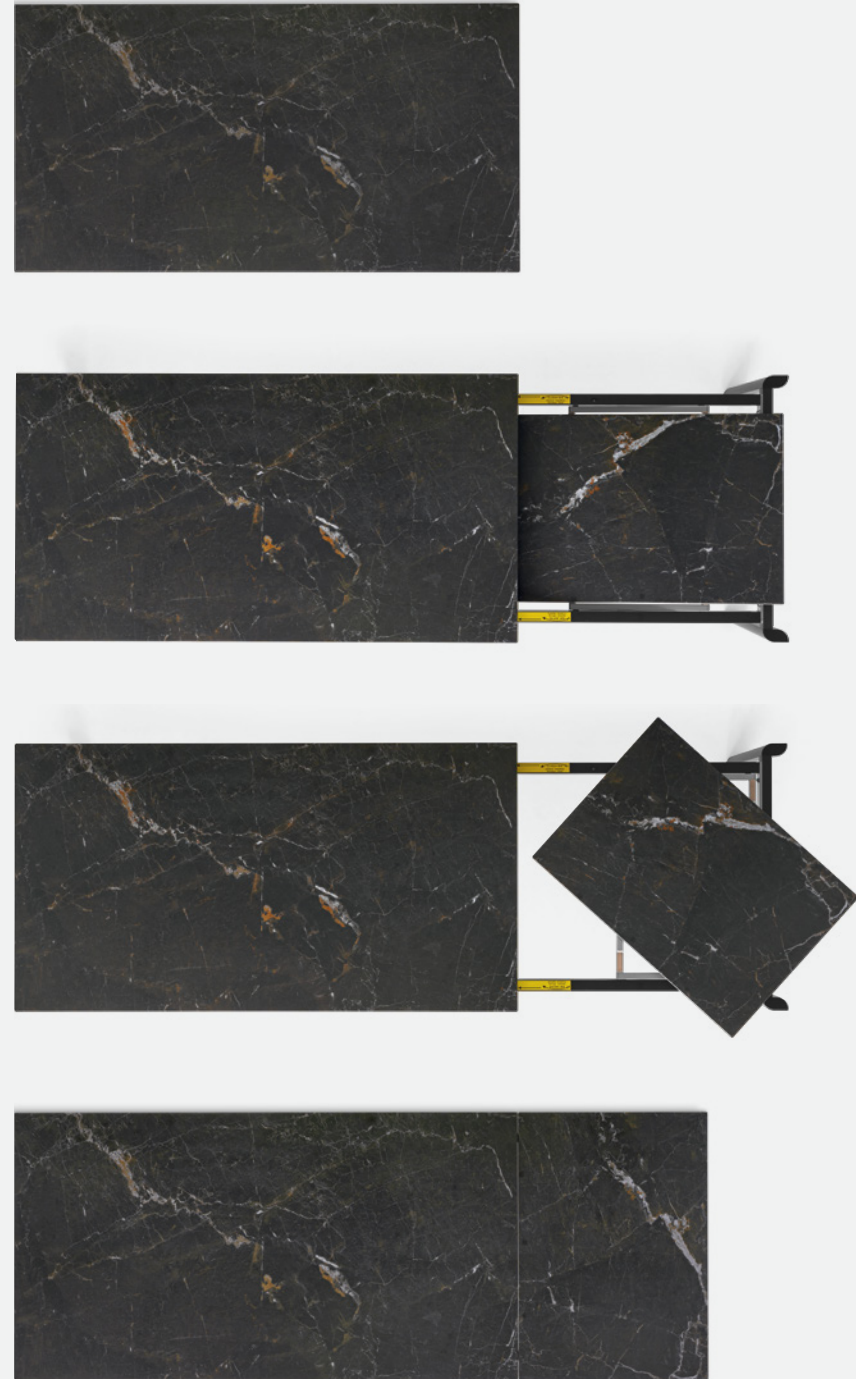

Stream

Tavolo / Table

CS4138-R P15 / P18C

CS4139-R 130