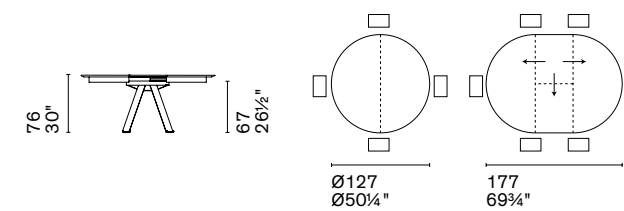

CS4117-D 127

Nota Per le combinazioni disponibili consultare il listino prezzi. /**Note** Please check all available combinations in the price list.

Il tavolo Balance è caratterizzato da una silhouette tanto semplice quanto iconica. Il piano rotondo è sostenuto da un fusto a colonna in metallo verniciato che, a sua volta, si appoggia a una base bombata. L'effetto è quello di una doppia sfera che fa sembrare il tavolo sospeso, in equilibrio tra solidità e leggerezza.