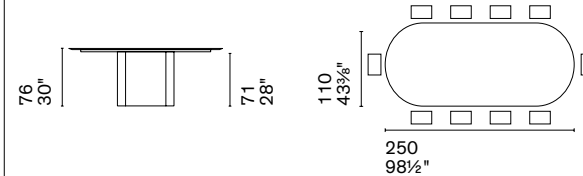

CS4150-FE 250
CS4150-FE 250 MTO