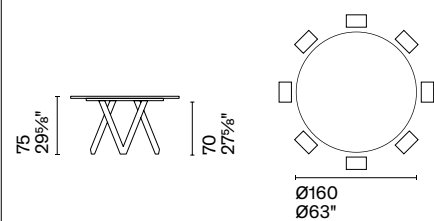

CS4092-FD 160
CS4092-FD 160 MTO

Nota Per le combinazioni disponibili consultare il listino prezzi. /Note Please check all available combinations in the price list.

A caratterizzare Cyclone è il basamento centrale ispirato a una rotazione ciclonica, formato da due lastre d'acciaio curvate che cambiano in base al punto di osservazione, dando al tavolo un inedito dinamismo. I sottili piani rotondi, anche con allunghe, sono in ceramica effetto marmo.