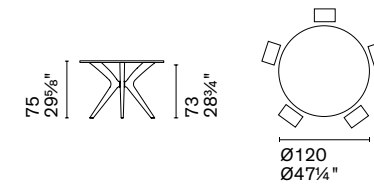

Tokyo

CS18

design by Fabio Di Bartolomei

Tokyo
AnnieTavolo / Table
Sedia / ChairCS18-FR P201 / P5C
CS1809-MTO P201 / SQ5

CS18-FD 120

CS18-FR 160

CS18-FR 180

Nota Per le combinazioni disponibili consultare il listino prezzi. / **Note** Please check all available combinations in the price list.