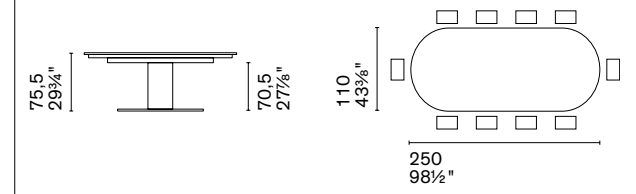

CS4124-FE 250
CS4124-FE 250 MTO