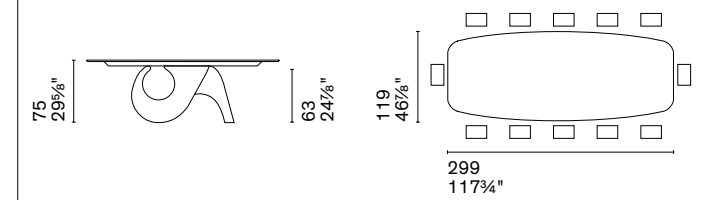

CS4141-FB 300
CS4141-FB 300 MTO

Nota Per le combinazioni disponibili consultare il listino prezzi. /**Note** Please check all available combinations in the price list.