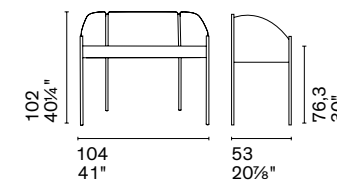

CS4116

Nota Per le combinazioni disponibili consultare il listino prezzi. / **Note** Please check all available combinations in the price list.