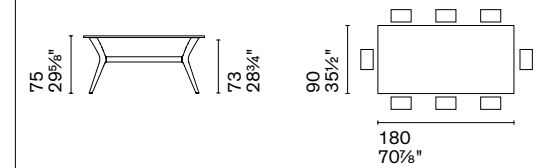

Tokyo

CS18

design by Fabio Di Bartolomei

Tokyo
AnnieTavolo / Table
Sedia / ChairCS18-FR P201 / P5C
CS1809-MTO P201 / SQ5

CS18-FD 120

CS18-FR 160

CS18-FR 180

Nota Per le combinazioni disponibili consultare il listino prezzi. / **Note** Please check all available combinations in the price list.