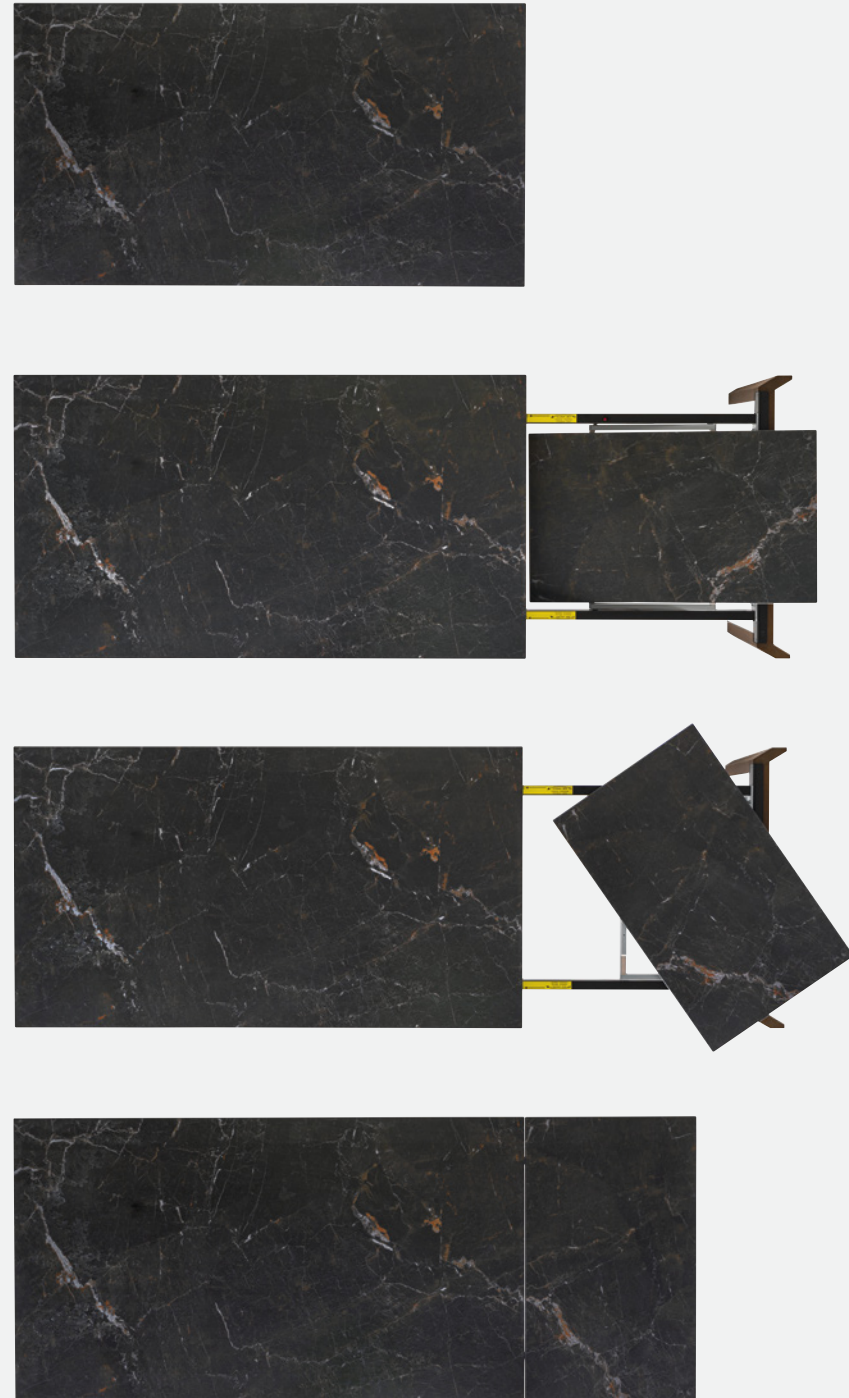

Alpha

CS4120

Alpha

Tavolo /Table

CS4120-R P12 / P18C

CS4120-R 160

CS4120-R 180

CS4120-R 220

Nota Per le combinazioni disponibili consultare il listino prezzi. /**Note** Please check all available combinations in the price list.

Apian Plus rappresenta un'eccellenza tra i tavoli Calligaris. Si distingue dal tavolo Apian, con cui pure condivide la caratteristica doppia lamiera curvata che fa da basamento e il meccanismo di allunga brevettato, per il piano dallo spessore maggiorato in cui è incassato il top.