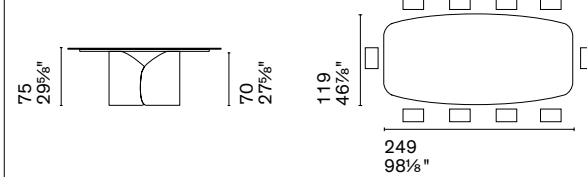

CS4153-FB 250
CS4153-FB 250 MTO