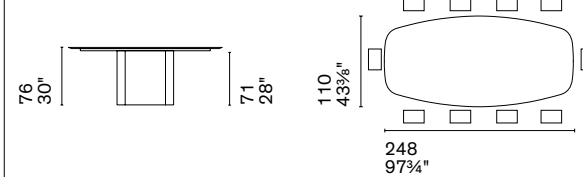

CS4150-FS 250