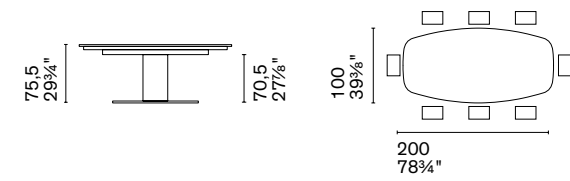

CS4124-FS 200