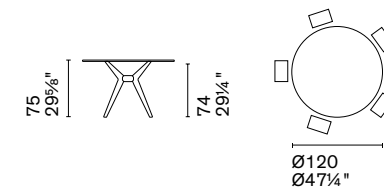

Kent
Saint Tropez   Tavolo / Table
Sedia / Chair   CS4105-FR P15L / GTR
CS1855 P15L / P848

CS4105-FD 120