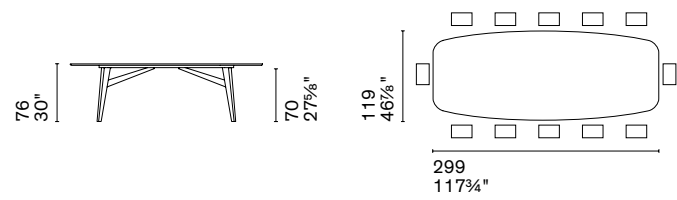

CS4127-FB 300 MTO