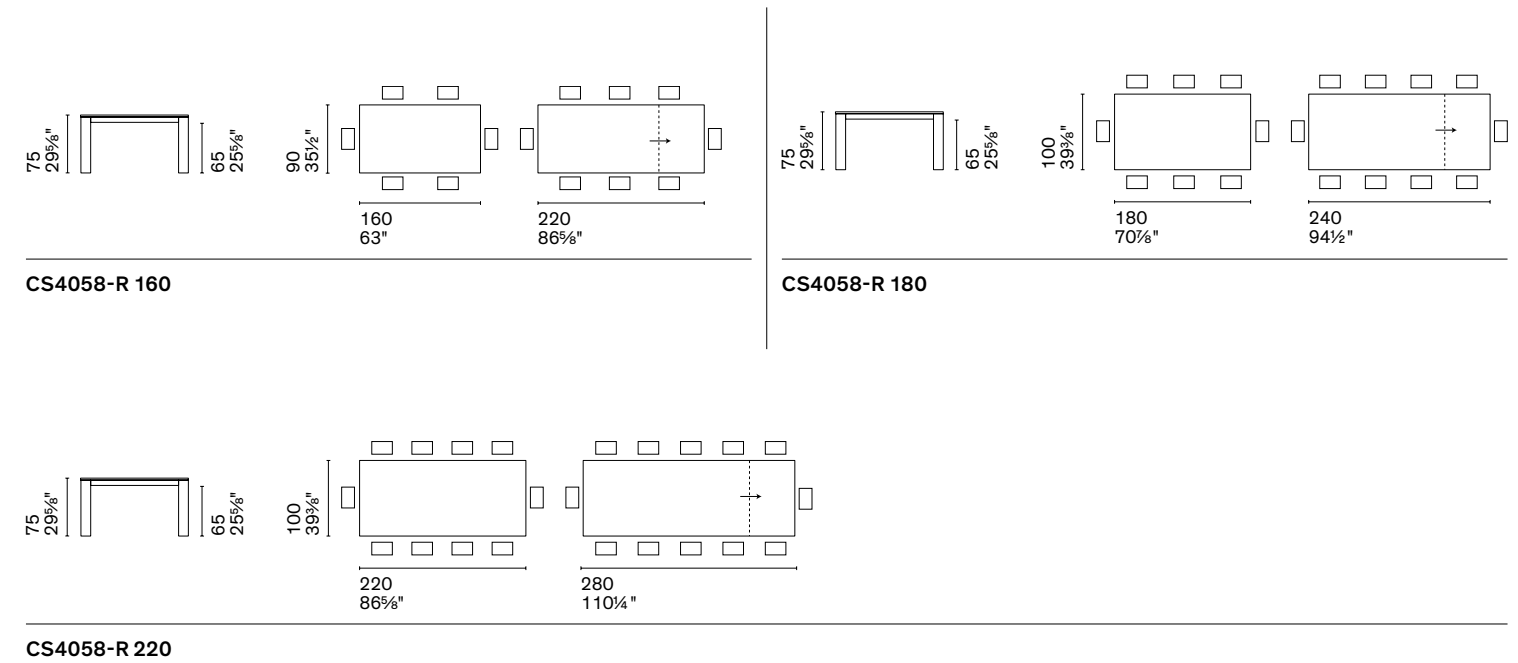

Omnia

CS4058

Omnia

Tavolo / Table

CS4058-R P12 / P14C

Nota Per le combinazioni disponibili consultare il listino prezzi. / **Note** Please check all available combinations in the price list.

Evoluzione di un modello iconico di Calligaris, Orbital si contraddistingue per il dinamismo e lo stile contemporaneo. La sua peculiarità è il meccanismo brevettato di allunga, attraverso il quale si amplia la superficie ellittica del piano con uno spettacolare movimento rotatorio. Alle diverse finiture del piano si abbina una base personalizzabile con cover intercambiabili.