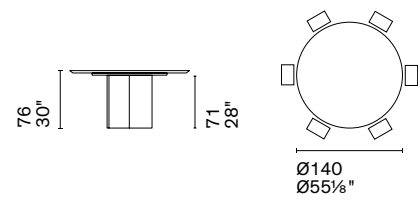

Yoroi

CS4150

CS4150

Yoroi
Sweet
Universal
Curved

Tavolo / Table
Sedia / Chair
Credenza / Sideboard
Tappeto / Rug

CS4150-S P46M-P1GW / P32C
CS2211 P46M / SQM
CS6096-2D P151 / P1GW / P32C / P46M
CS7263-B

CS4150-FD 140
CS4150-FD 140 MTO