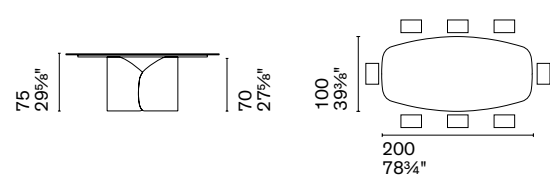

CS4153-S 200
CS4153-S 200 MTO

CS4153-FS 200

CS4153-FS 250

Nota Per le combinazioni disponibili consultare il listino prezzi. /Note Please check all available combinations in the price list.

Vortex è un tavolo rotondo caratterizzato da un fusto centrale in tondino metallico che con il suo andamento elicoidale richiama il movimento dinamico di un vortice d'aria. Una struttura che rimane visibile dall'alto nella versione con piano in vetro, mentre si lascia apprezzare lateralmente nella versione con piano in ceramica.