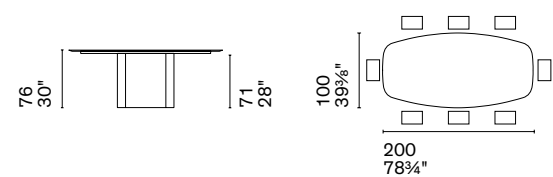

CS4150-FS 200