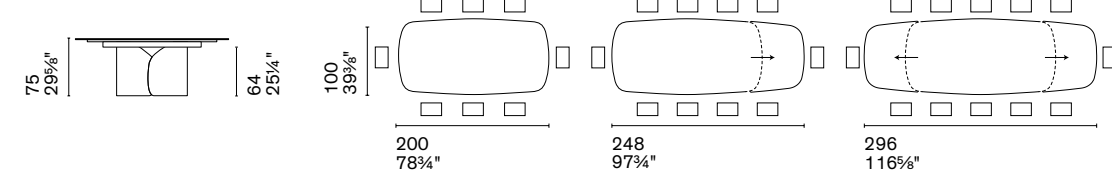

CS4153-S 200
CS4153-S 200 MTO

CS4153-FS 200

CS4153-FS 250

Nota Per le combinazioni disponibili consultare il listino prezzi. /Note Please check all available combinations in the price list.

Vortex è un tavolo rotondo caratterizzato da un fusto centrale in tondino metallico che con il suo andamento elicoidale richiama il movimento dinamico di un vortice d'aria. Una struttura che rimane visibile dall'alto nella versione con piano in vetro, mentre si lascia apprezzare lateralmente nella versione con piano in ceramica.