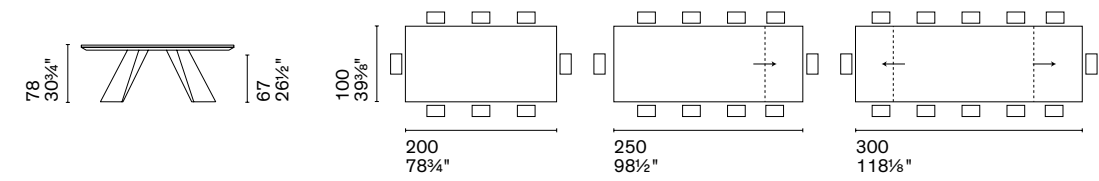

Dati tecnici /Technical specifications

CS4132-RI 200
CS4132-RI 200 MTO