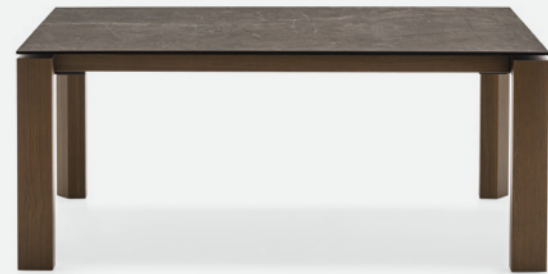

Omnia

CS4058

Omnia

Tavolo / Table

CS4058-R P12 / P14C

Nota Per le combinazioni disponibili consultare il listino prezzi. / **Note** Please check all available combinations in the price list.

Evoluzione di un modello iconico di Calligaris, Orbital si contraddistingue per il dinamismo e lo stile contemporaneo. La sua peculiarità è il meccanismo brevettato di allunga, attraverso il quale si amplia la superficie ellittica del piano con uno spettacolare movimento rotatorio. Alle diverse finiture del piano si abbina una base personalizzabile con cover intercambiabili.