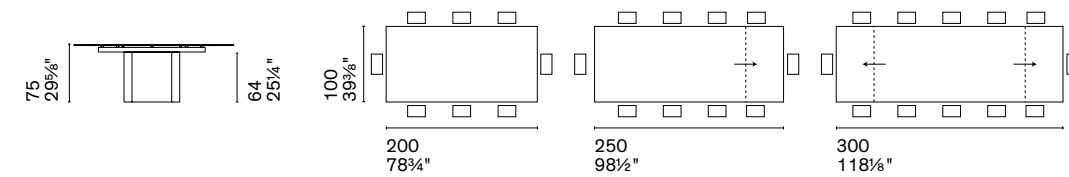

CS4150-R 200
CS4150-R 200 MTO