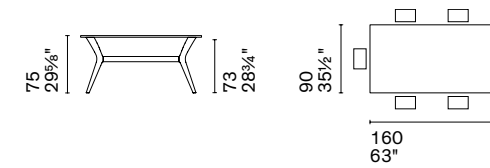

Tokyo

CS18

design by Fabio Di Bartolomei

Tokyo
AnnieTavolo / Table
Sedia / ChairCS18-FR P201 / P5C
CS1809-MTO P201 / SQ5

CS18-FD 120

CS18-FR 160

CS18-FR 180

Nota Per le combinazioni disponibili consultare il listino prezzi. / **Note** Please check all available combinations in the price list.