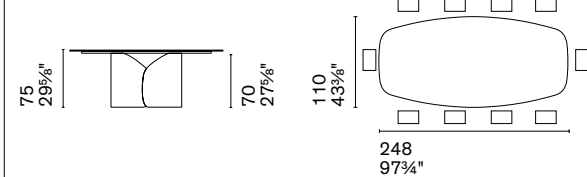

CS4153-S 200
CS4153-S 200 MTO

CS4153-FS 200

CS4153-FS 250

Nota Per le combinazioni disponibili consultare il listino prezzi. /Note Please check all available combinations in the price list.

Vortex è un tavolo rotondo caratterizzato da un fusto centrale in tondino metallico che con il suo andamento elicoidale richiama il movimento dinamico di un vortice d'aria. Una struttura che rimane visibile dall'alto nella versione con piano in vetro, mentre si lascia apprezzare lateralmente nella versione con piano in ceramica.