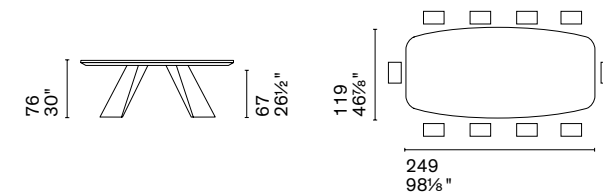

Apian

Tavolo /Table

CS4132-S P94-P29L / P9C

Dati tecnici /Technical specifications

CS4132-RI 200
CS4132-RI 200 MTO

CS4132-S 200
CS4132-S 200 MTO

CS4132-FR 250 MTO

CS4132-FB 250
CS4132-FB 250 MTO