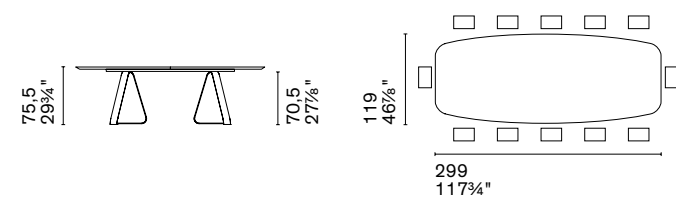

CS4128-FB 300 MTO