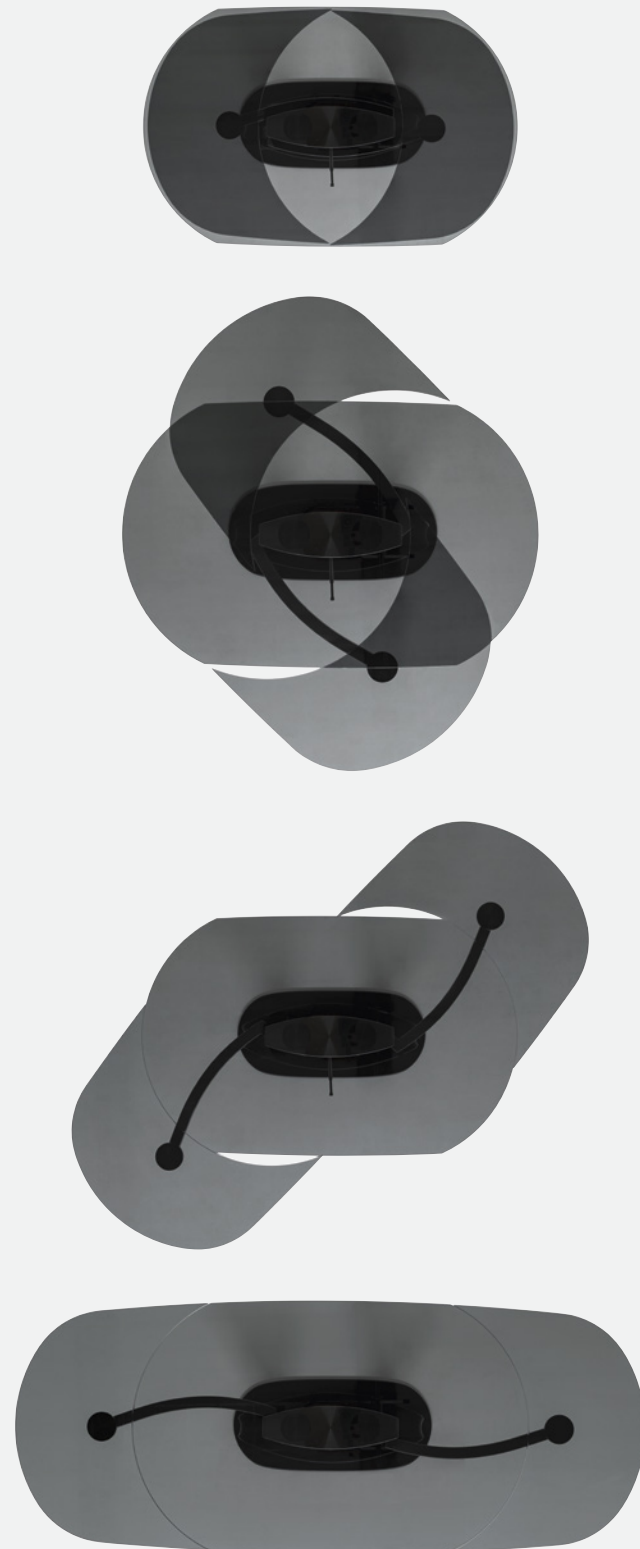

P15

315

P12

P29L

Orbital

Tavolo /Table

CS4145-S 165 P15 / GTG

CS4145-FS 260
CS4145-FS A 260