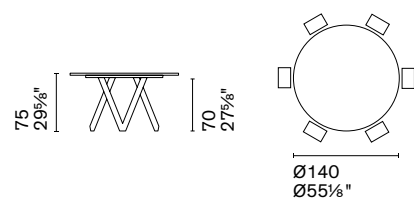

CS4092-FD 140
CS4092-FD 140 MTO