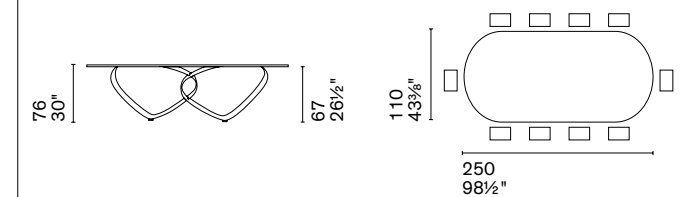

CS4143-FE 250
CS4143-FE 250 MTO

Nota Per le combinazioni disponibili consultare il listino prezzi. /**Note** Please check all available combinations in the price list.