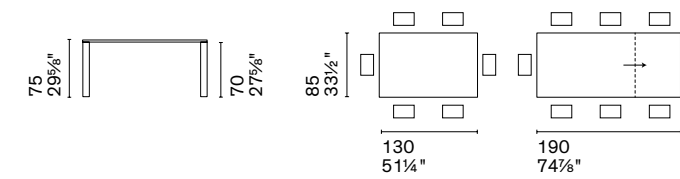

Stream

Tavolo / Table

CS4138-R P15 / P18C

CS4139-R 130