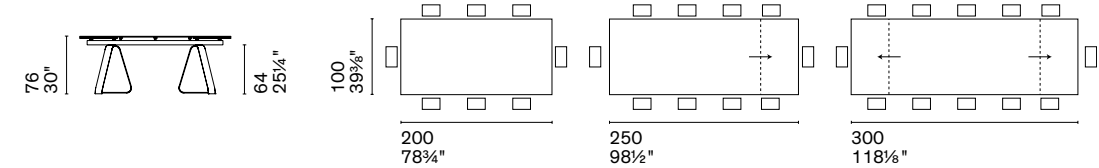

CS4128-R 200
CS4128-R 200 MTO