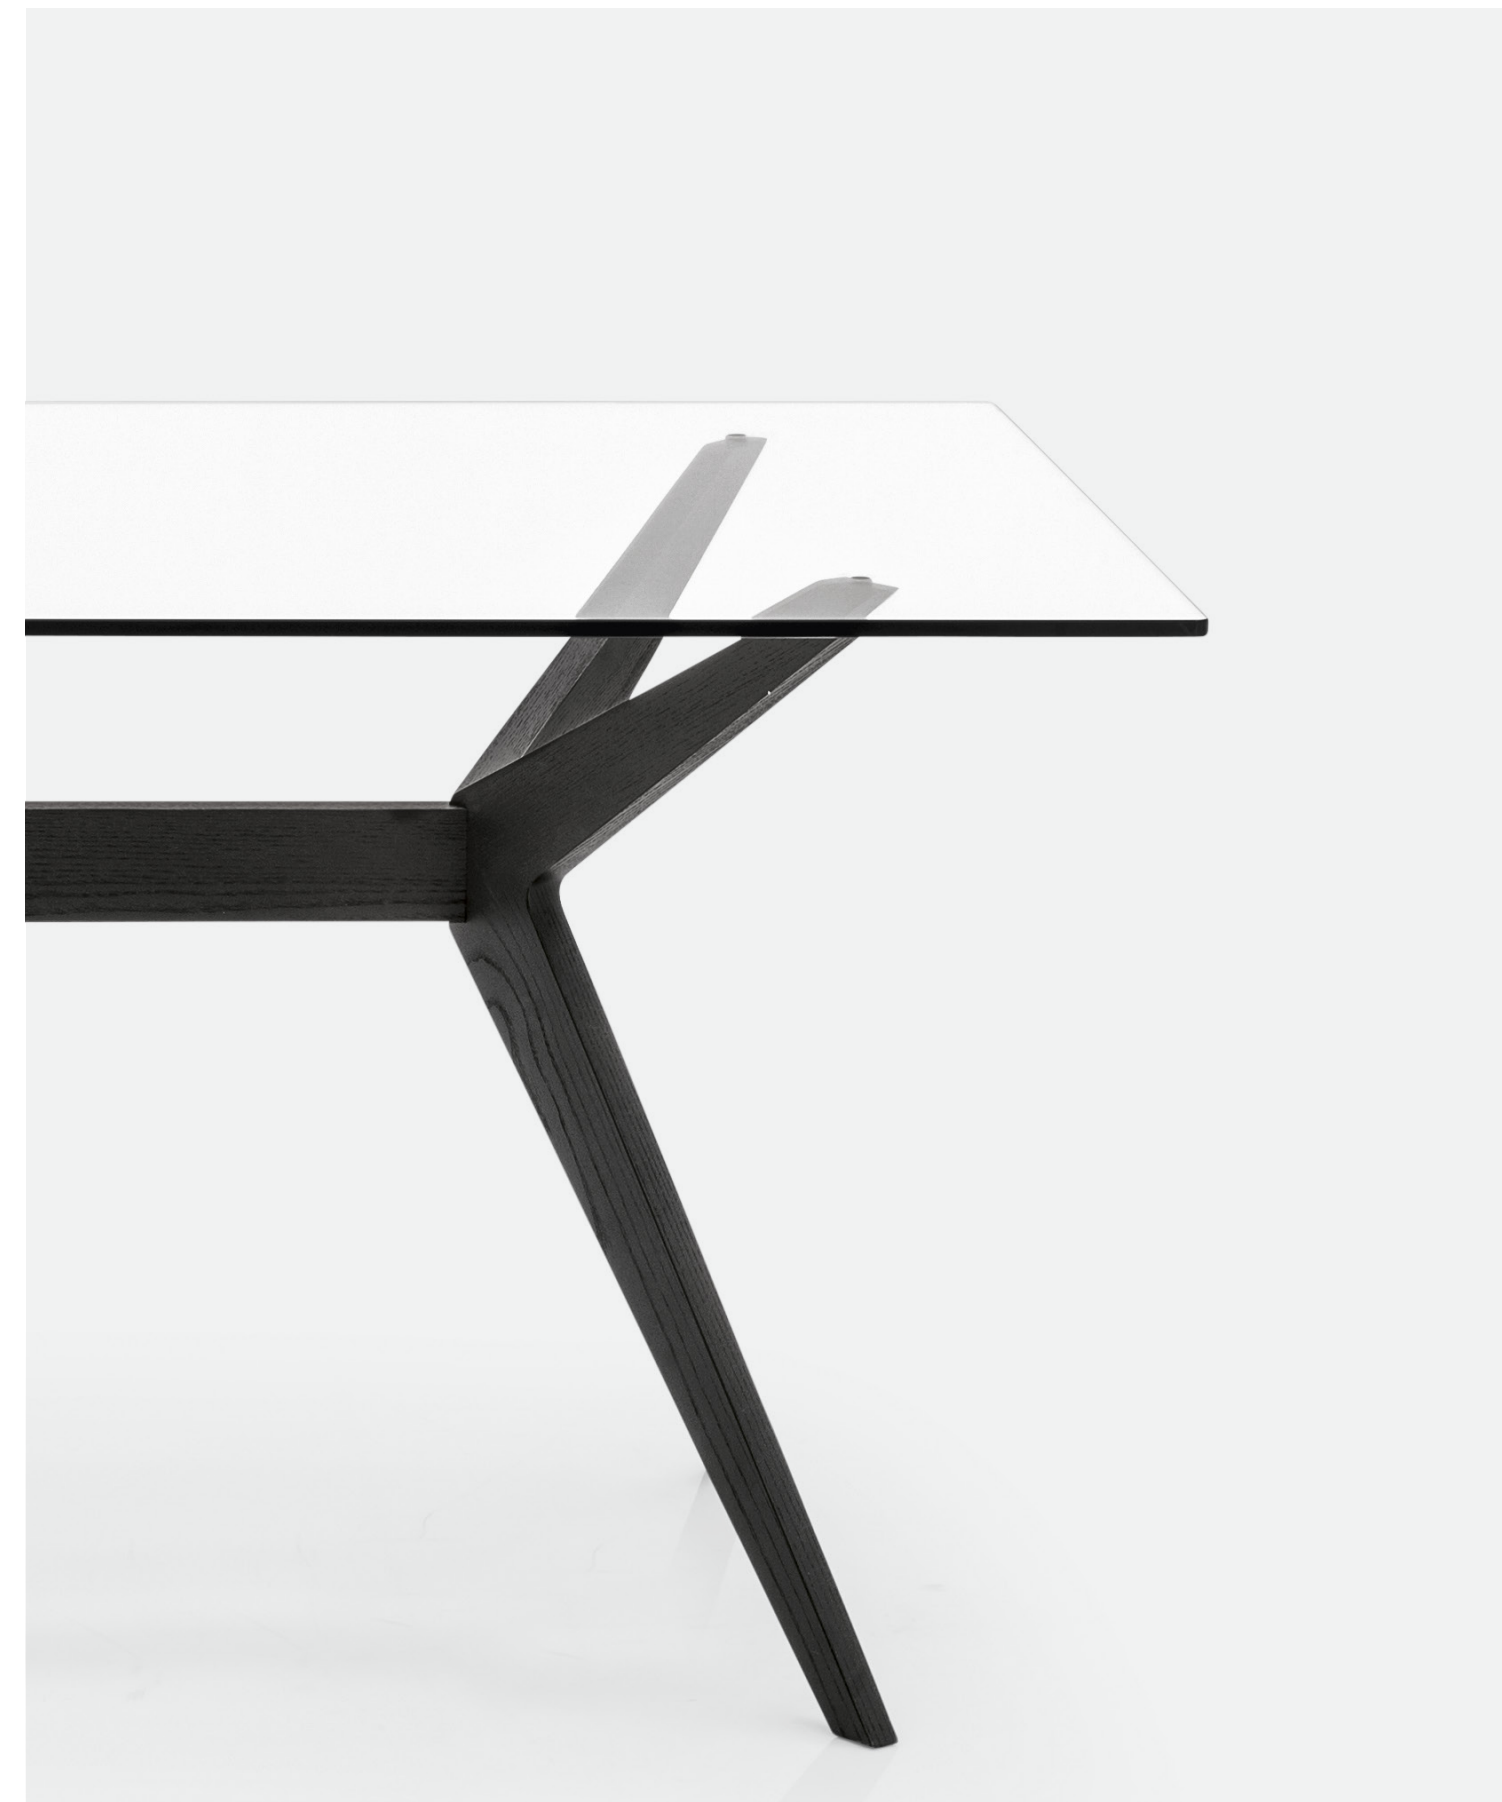

Kent è un tavolo fisso che richiama il design degli anni Sessanta e Settanta. Il basamento in legno, dalle linee scattanti e dinamiche, sostiene un sottile piano in vetro, tondo o rettangolare. Un abbinamento che esalta l'essenzialità di un tavolo che non impone la sua presenza, ma al contrario alleggerisce la zona dining.

Kent is a fixed table that recalls the design of the sixties and seventies. The wooden base, with sharp and dynamic lines, supports a thin glass top, round or rectangular. A combination that enhances the minimalism of a table that does not impose its presence and lightens the dining area.

Kent