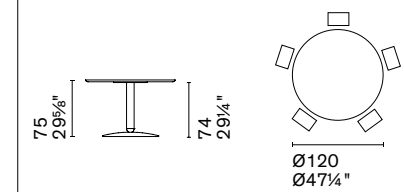

CS4121-FD 120
CS4121-FD 120 MTO

Nota Per le combinazioni disponibili consultare il listino prezzi. /**Note** Please check all available combinations in the price list.