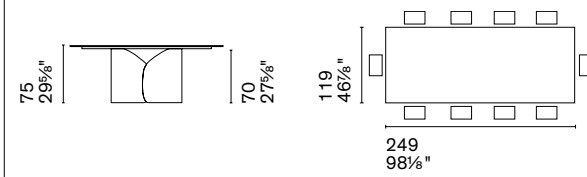

CS4153-FR 250 MTO