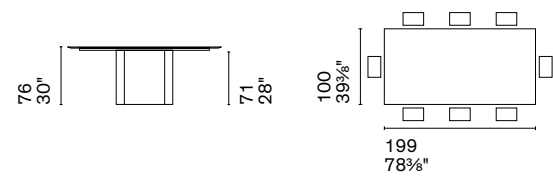

CS4150-FR 200 MTO