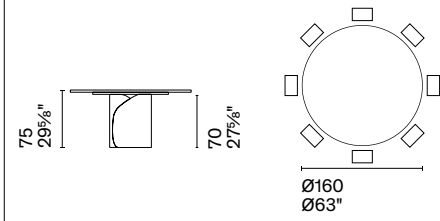

CS4153-FD 160
CS4153-FD 160 MTO