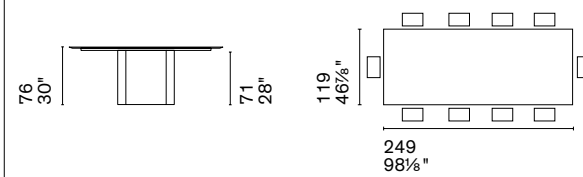

CS4150-FR 250 MTO