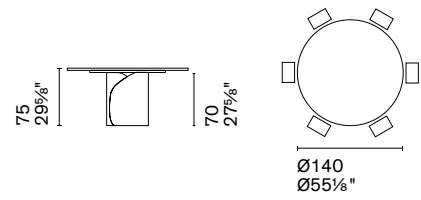

CS4153-FD 140
CS4153-FD 140 MTO