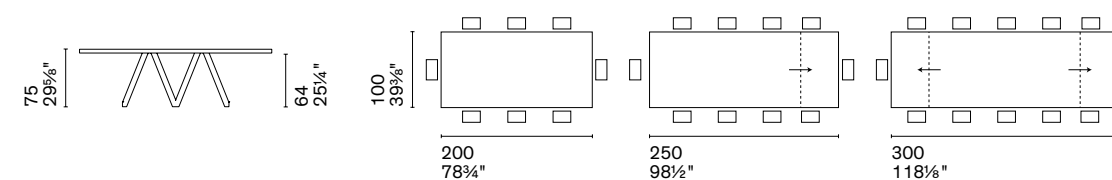

CS4111-R 200
CS4111-R 200 MTO