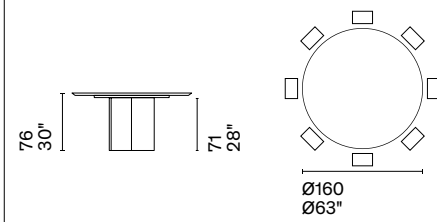

Yoroi

CS4150

CS4150

Yoroi
Sweet
Universal
Curved

Tavolo / Table
Sedia / Chair
Credenza / Sideboard
Tappeto / Rug

CS4150-S P46M-P1GW / P32C
CS2211 P46M / SQM
CS6096-2D P151 / P1GW / P32C / P46M
CS7263-B

CS4150-FD 140
CS4150-FD 140 MTO