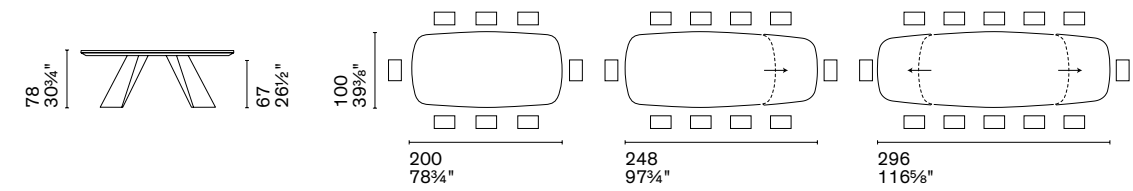

Apian

Tavolo /Table

CS4132-S P94-P29L / P9C

Dati tecnici /Technical specifications

CS4132-RI 200
CS4132-RI 200 MTO

CS4132-S 200
CS4132-S 200 MTO

CS4132-FR 250 MTO

CS4132-FB 250
CS4132-FB 250 MTO

CS4132-FE 250
CS4132-FE 250 MTO

CS4132-FB 300
CS4132-FB 300 MTO

Nota Per le combinazioni disponibili consultare il listino prezzi. /**Note** Please check all available combinations in the price list.

Linee geometriche ma accoglienti per Atlante, tavolo rotondo a base fissa dotato di una pratica allunga a libro, che permette di aggiungere agilmente due posti in più. Il basamento in metallo e il top in ceramica opaca donano contemporaneità e dinamicità a un design dal gusto molto classico.