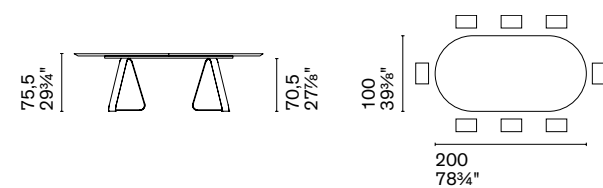

CS4128-FE 200
CS4128-FE 200 MTO