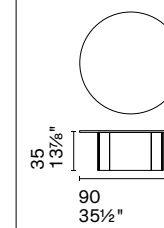

CS5148-A

CS5148-B

Nota Per le combinazioni disponibili consultare il listino prezzi. / **Note** Please check all available combinations in the price list.

Nel tavolino Magazine, la forma è ispirata alla funzione. Sotto il top c'è infatti una sacca portariviste, in elegante cuoio rigenerato. Semplice, leggero grazie alla struttura in tubolare metallico, Magazine è ideale accanto al divano, ma perfetto anche a fianco del letto, dove diventa un comodino originale e contemporaneo.