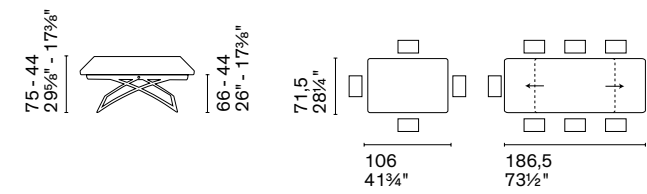

Dakota

CS5078

Dakota
Medea
Roche

Tavolino / Multi-purpose table
Poltrona / Lounge chair
Tappeto / Rug

CS5078 P94 / P2C
CS3407 P15L / S0K
CS7258

Dakota Tavolino / Multi-purpose table CS5078 P15 GB

CS5078

Nota Per le combinazioni disponibili consultare il listino prezzi. / **Note** Please check all available combinations in the price list.