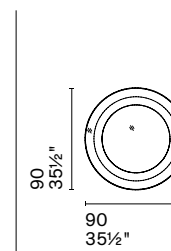

CS5132-G

CS5132-P

Nota Per le combinazioni disponibili consultare il listino prezzi. / **Note** Please check all available combinations in the price list.

Specchio da fissare al muro in orizzontale o verticale. / Mirror to be fitted horizontally or vertically to the wall.