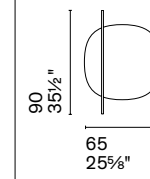

CS5111-P

Nota Per le combinazioni disponibili consultare il listino prezzi. /**Note** Please check all available combinations in the price list.

Specchio da fissare al muro in orizzontale o verticale. /Mirror to be fitted horizontally or vertically to the wall.