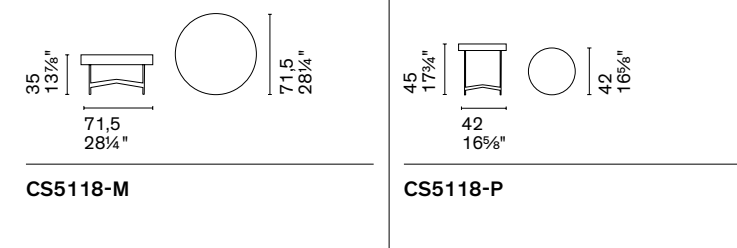

Arena

CS5118-M

CS5118-P

design by Radice /Orlandini

Arena Tavolino /Coffee table CS5118-M P15 / P15L-R04

Arena Tavolino /Coffee table CS5118-M P15 / P15L-R04

Nota Per le combinazioni disponibili consultare il listino prezzi. / **Note** Please check all available combinations in the price list.