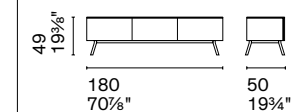

CS6096-3C
CS6096-3C MTO