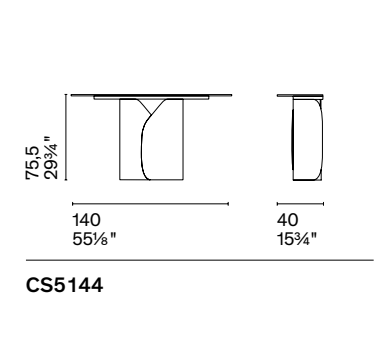

Twins

CS5144

design by Archirivolto

Twins Consolle / Console CS5144 P46M / P32C

Twins Consolle / Console CS5144 P46M / P32C

Nota Per le combinazioni disponibili consultare il listino prezzi. / **Note** Please check all available combinations in the price list.