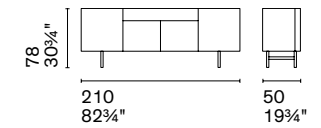

CS6017-1B
CS6017-1B MTO