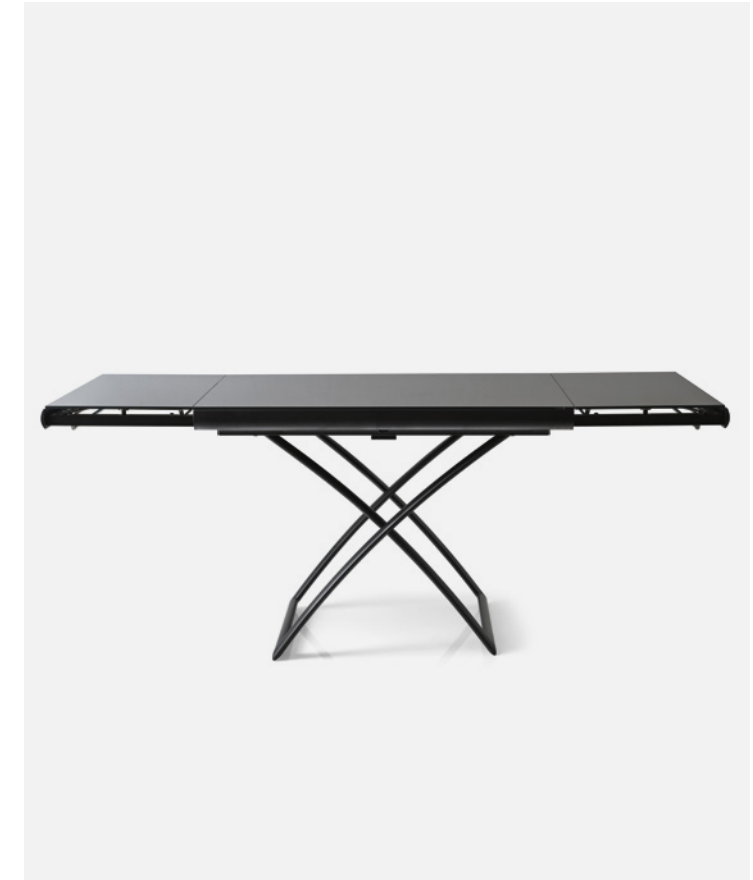

Dakota

CS5078

Dakota
Medea
Roche

Tavolino / Multi-purpose table
Poltrona / Lounge chair
Tappeto / Rug

CS5078 P94 / P2C
CS3407 P15L / S0K
CS7258

Dakota Tavolino / Multi-purpose table CS5078 P15 GB

CS5078

Nota Per le combinazioni disponibili consultare il listino prezzi. / **Note** Please check all available combinations in the price list.