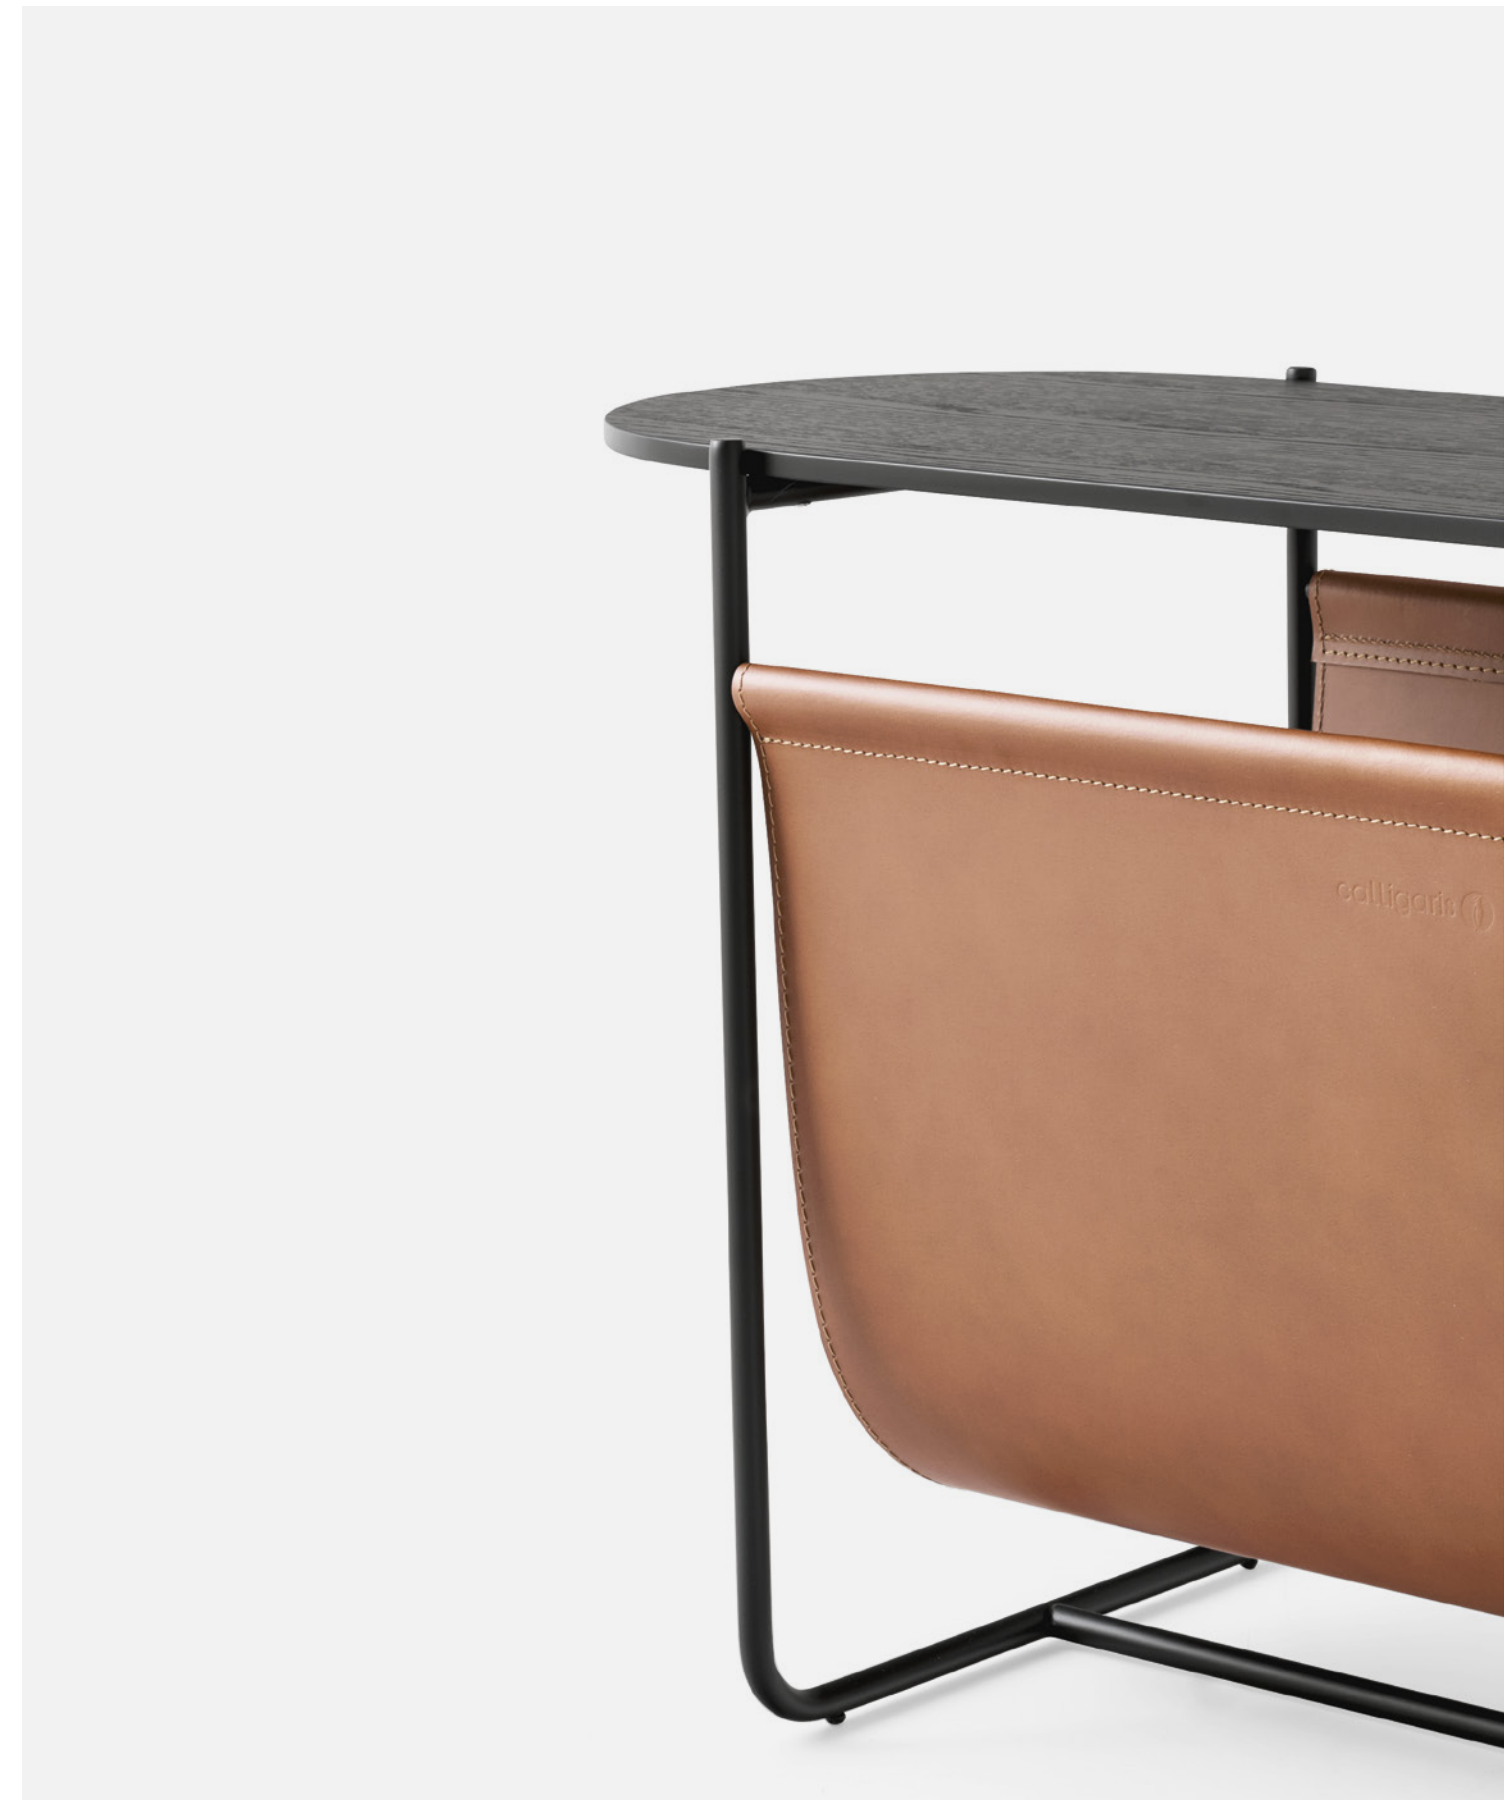

Nel tavolino Magazine, la forma è ispirata alla funzione. Sotto il top c'è infatti una sacca portariviste, in elegante cuoio rigenerato. Semplice, leggero grazie alla struttura in tubolare metallico, Magazine è ideale accanto al divano, ma perfetto anche a fianco del letto, dove diventa un comodino originale e contemporaneo.

In the Magazine coffee table, shape is inspired by function. Under the top, there is a magazine holder, made of elegant regenerated leather. Simple, lightweight thanks to the tubular metal frame, Magazine is ideal next to the sofa but also perfect beside the bed, where it becomes an original and contemporary bedside table.

Magazine

CS5108

design by Busetti Garutti Redaelli