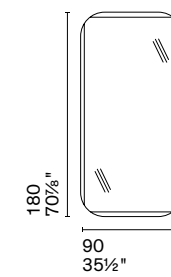

Bevel
Quadro / Connect

Specchio / Mirror
Poltrona / Lounge chair
Tappeto / Rug

CS5139-R GMG
CS3409 P15 / L01
CS7255

Bevel
Abrey
Abrey

Specchio / Mirror
Tavolo / Table
Sedia / Chair

CS5139-Q GMB
CS4127-FS P12 / P67W
CS2041-MTO P12 / SLU

CS5139-R

Nota Per le combinazioni disponibili consultare il listino prezzi. / **Note** Please check all available combinations in the price list.

Specchio da fissare al muro in orizzontale o verticale. / Mirror to be fitted horizontally or vertically to the wall.