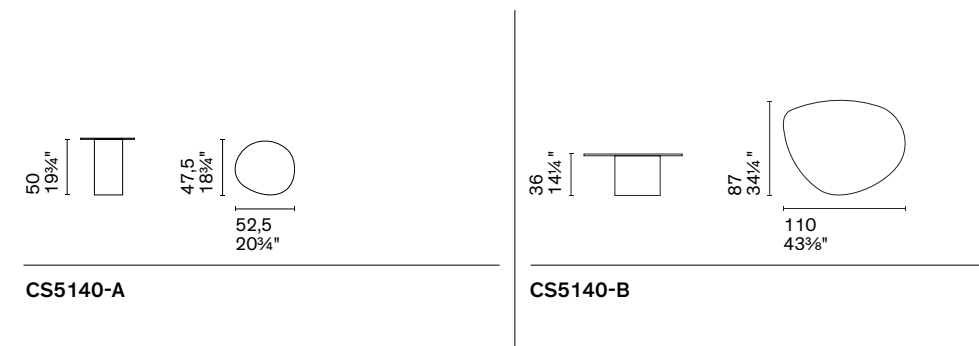

Nota Per le combinazioni disponibili consultare il listino prezzi. /**Note** Please check all available combinations in the price list.