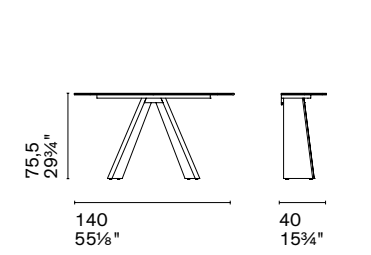

Icaro

CS5143

design by Archirivolto

Icaro
Oleandro
Consolle / Console
Poltrona / Lounge Chair
CS5143 P15L / P31C
CS3452 P15L / S8S

Icaro
Consolle / Console
CS5143 P15L / P31C

CS5143

Nota Per le combinazioni disponibili consultare il listino prezzi. / **Note** Please check all available combinations in the price list.