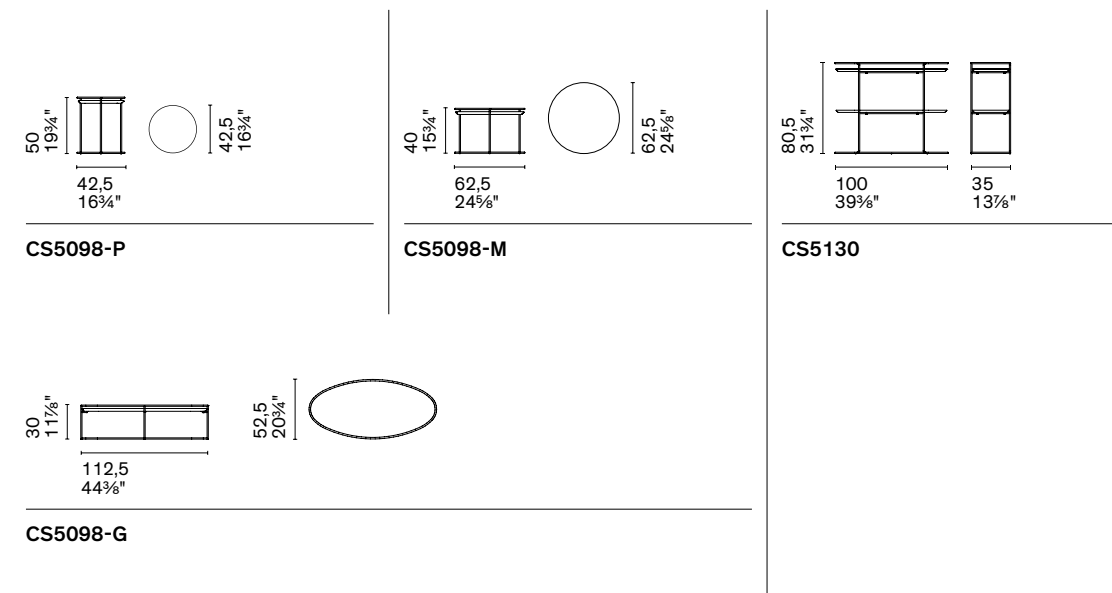

Nota Per le combinazioni disponibili consultare il listino prezzi. / **Note** Please check all available combinations in the price list.