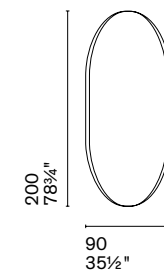

Brame Lazy Specchio / Mirror CS5141-G GMG
Poltrona / Lounge chair CS3373 360 P15 / T11

CS5141-G

Nota Per le combinazioni disponibili consultare il listino prezzi. / **Note** Please check all available combinations in the price list.