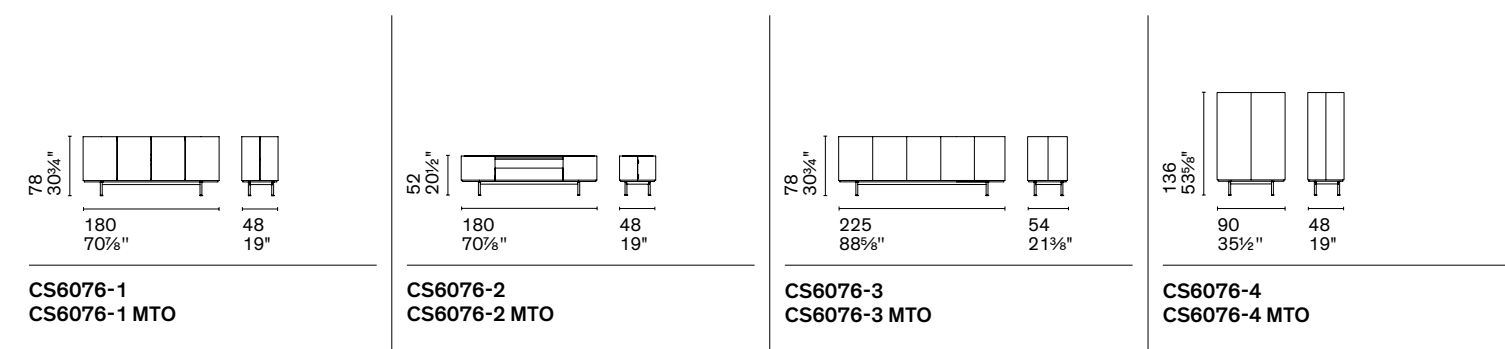

Lake Credenza / Sideboard CS6076-4 P201 / P18C / P15

Nota Per le combinazioni disponibili consultare il listino prezzi. / **Note** Please check all available combinations in the price list.

Line è una libreria a muro che si caratterizza per l'essenzialità. Un totem domestico dal forte segno grafico. Completamente in metallo, per lo sviluppo verticale e le dimensioni contenute si presta ad arredare diverse aree della casa. I ripiani, che si possono posizionare e spostare all'altezza desiderata, accolgono libri o piccoli oggetti decorativi.