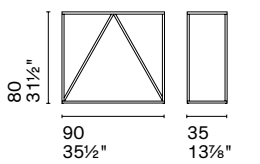

CS5120

Nota Per le combinazioni disponibili consultare il listino prezzi. / **Note** Please check all available combinations in the price list.