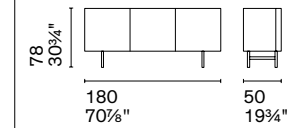

CS6017-4B
CS6017-4B MTO