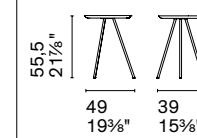

CS5085-C

CS5085-D

Nota Per le combinazioni disponibili consultare il listino prezzi. / **Note** Please check all available combinations in the price list.

Dell'omonimo tavolo, la consolle Twins riprende l'elemento di lamiera curvata che sostiene il piano dagli angoli arrotondati. Le molte finiture a disposizione consentono di personalizzare la consolle, che ha dimensioni compatte, ideali per arredare spazi funzionali e di passaggio.