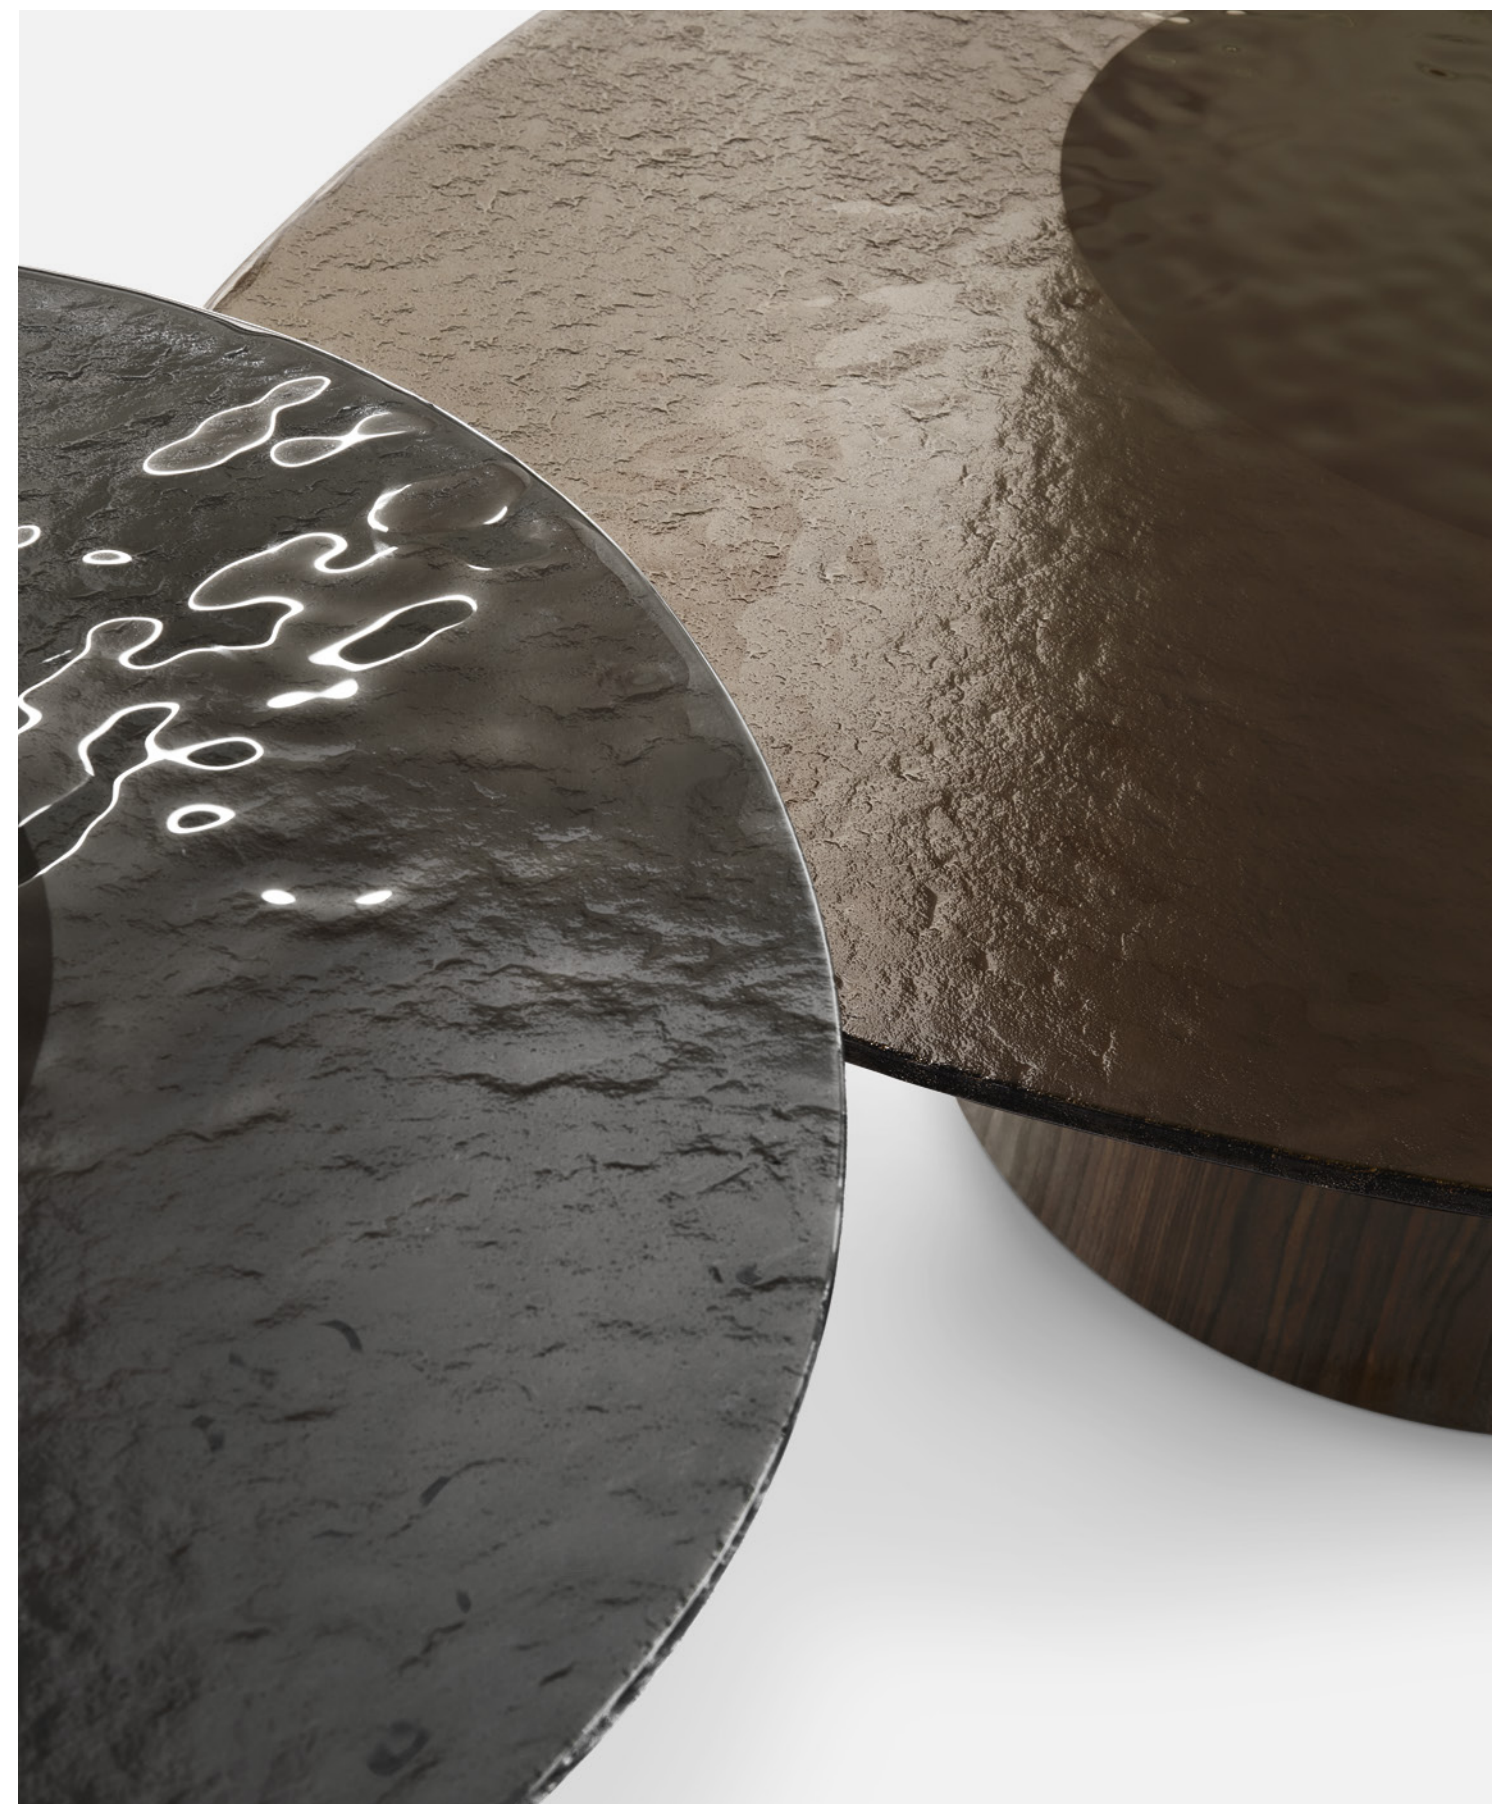

Mushroom

CS5140-A

CS5140-B

Mushroom
Mushroom
Oleandro
Madison

Tavolino / Coffee table
Tavolino / Coffee table
Poltrona / Lounge Chair
Tappeto / Rug

CS5140-A P1GW / P32C
CS5140-B P1GW / P32C
CS3452 P19W / SLV
CS7266