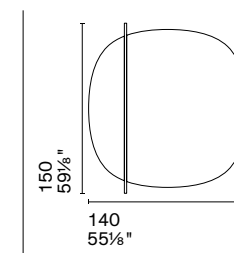

Vanity Specchio /Mirror CS5111-PP15 / GMR
Vanity Specchio /Mirror CS5111-G P175 / GMB

CS5111-M

Nota Per le combinazioni disponibili consultare il listino prezzi. /**Note** Please check all available combinations in the price list.

Specchio da fissare al muro in orizzontale o verticale. /Mirror to be fitted horizontally or vertically to the wall.