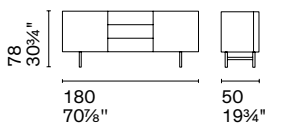

CS6017-5B
CS6017-5B MTO

Nota Per le combinazioni disponibili consultare il listino prezzi. /**Note** Please check all available combinations in the price list.