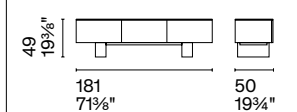

CS6096-3D
CS6096-3D MTO

CS6096-L1
Illuminazione interna per mobile
Universal a 3 ante /Internal light
for Universal 3-door sideboard

CS6096-L2
Illuminazione interna per mobile
Universal a 4 ante /Internal light
for Universal 4-door sideboard

Nota Per le combinazioni disponibili consultare
il listino prezzi. /**Note** Please check all available
combinations in the price list.