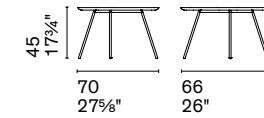

CS5085-C

CS5085-D

Nota Per le combinazioni disponibili consultare il listino prezzi. / **Note** Please check all available combinations in the price list.

Dell'omonimo tavolo, la consolle Twins riprende l'elemento di lamiera curvata che sostiene il piano dagli angoli arrotondati. Le molte finiture a disposizione consentono di personalizzare la consolle, che ha dimensioni compatte, ideali per arredare spazi funzionali e di passaggio.