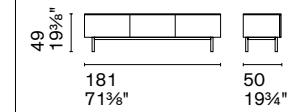

CS6096-3B
CS6096-3B MTO