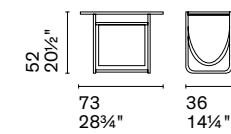

CS5108

Nota Per le combinazioni disponibili consultare il listino prezzi. /**Note** Please check all available combinations in the price list.

Si ispira a forme organiche la collezione Mushroom, che per la semplicità dell'abbinamento tra una base generosa e un piano dalle linee irregolari ricorda un fungo. È disponibile in due dimensioni, anche da combinare tra loro: la più alta affianca poltrone e divani, mentre la più bassa, con il piano più ampio, è ideale al centro del salotto.