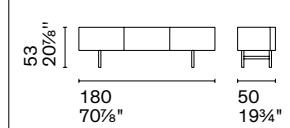

CS6017-3B
CS6017-3B MTO