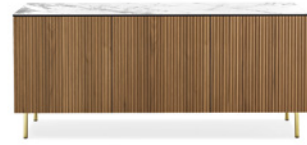

Universal è un sistema di madie modulari caratterizzato dall'estrema versatilità. Dalla combinazione tra le diverse tipologie di struttura, anta e basamento si ottengono mobili con dimensioni e funzionalità diverse, dal mobile porta TV alla credenza, da personalizzare con un'ampia gamma di finiture.

Universal is a modular sideboard system characterized by extreme versatility. By combining the different types of structure, door, and base, you obtain furniture with different dimensions and functionalities, from TV cabinets to cupboards, customizable with a wide range of finishes.

Universal

CS6096-1B