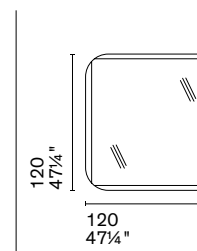

CS5139-Q

Nota Per le combinazioni disponibili consultare il listino prezzi. / **Note** Please check all available combinations in the price list.

Specchio da fissare al muro in orizzontale o verticale. / Mirror to be fitted horizontally or vertically to the wall.