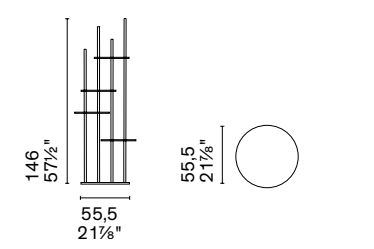

Circles

CS5107

design by Busetti Garuti Redaelli

Circles Totem portaoggetti / Display stand CS5107 P29L

Circles Totem portaoggetti / Display stand CS5107 P15

CS5107

Nota Per le combinazioni disponibili consultare il listino prezzi. / **Note** Please check all available combinations in the price list.