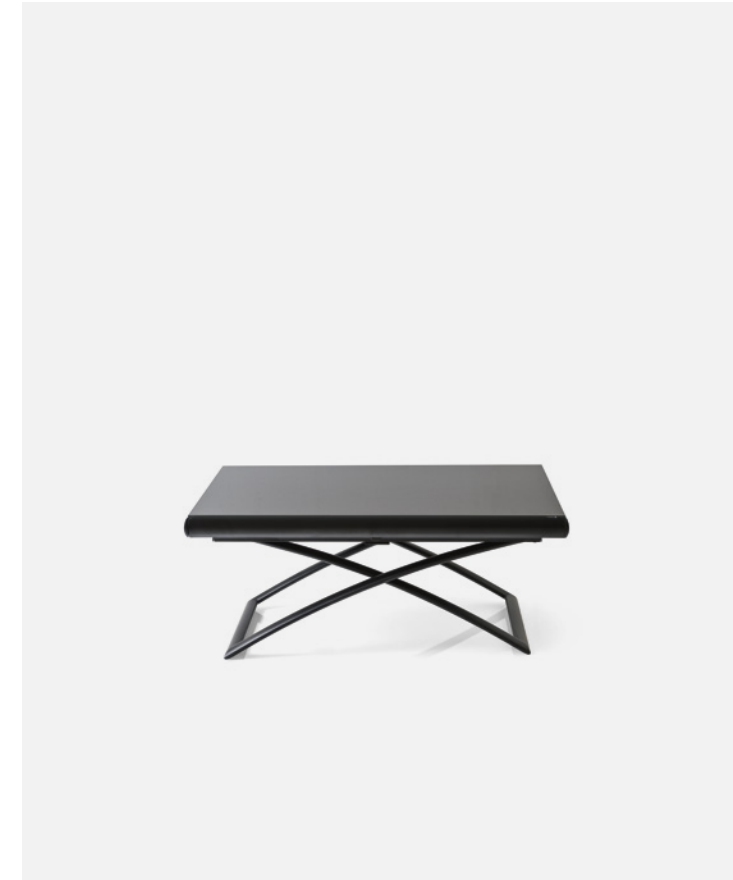

Dakota

CS5078

Dakota
Medea
Roche

Tavolino / Multi-purpose table
Poltrona / Lounge chair
Tappeto / Rug

CS5078 P94 / P2C
CS3407 P15L / S0K
CS7258

Dakota Tavolino / Multi-purpose table CS5078 P15 GB

CS5078

Nota Per le combinazioni disponibili consultare il listino prezzi. / **Note** Please check all available combinations in the price list.