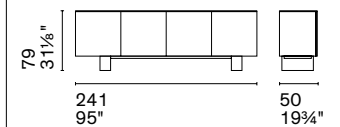

CS6096-2D
CS6096-2D MTO
CS6096-2DL
CS6096-2DL MTO