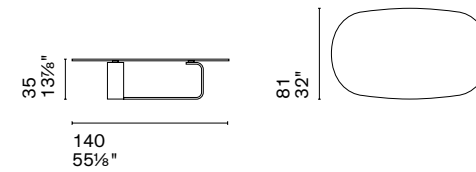

CS5149

Nota Per le combinazioni disponibili consultare il listino prezzi. / **Note** Please check all available combinations in the price list.