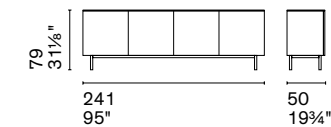

CS6096-2A
CS6096-2A MTO
CS6096-2AL
CS6096-2AL MTO