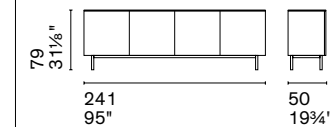

CS6096-2B
CS6096-2B MTO
CS6096-2BL
CS6096-2BL MTO