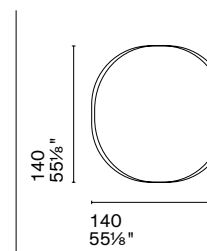

CS5141-M

Nota Per le combinazioni disponibili consultare il listino prezzi. / **Note** Please check all available combinations in the price list.