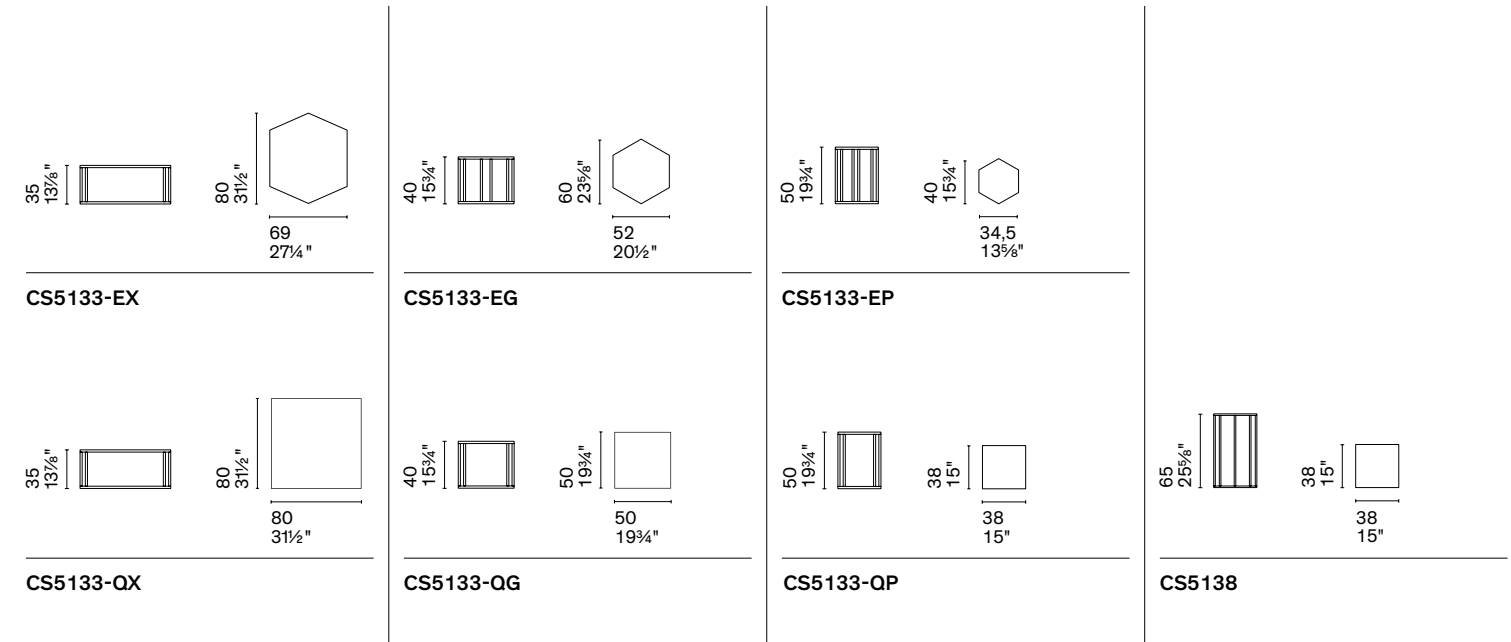

Renee Tavolino / Coffee table CS5133-EX P46M / P32C

Nota Per le combinazioni disponibili consultare il listino prezzi. / **Note** Please check all available combinations in the price list.

Ribbon è un tavolino dal disegno innovativo in cui la solidità del metallo incontra la leggerezza del vetro. Il basamento è una lama metallica sagomata che crea un effetto visivo dinamico, come un nastro che si avvolge e si svolge portando movimento e fluidità allo spazio.