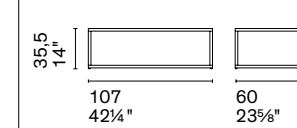

CS5119-RG

Nota Per le combinazioni disponibili consultare il listino prezzi. / **Note** Please check all available combinations in the price list.